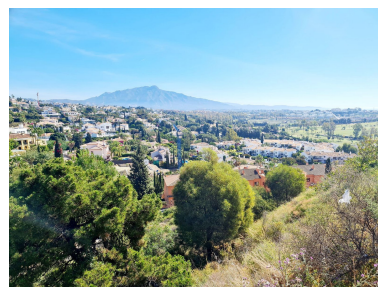

Día de la impresión : 18th  
Junio 2026

---

Descripción: Ubicado en la prestigiosa zona de El Paraíso Alto, este notable terreno muestra impresionantes vistas panorámicas del campo de golf y el mar. Con acceso conveniente a supermercados a solo 5 minutos en coche y la costa a solo 10 minutos de distancia, combina perfectamente la tranquilidad con la accesibilidad. Rodeado de lujosas residencias valoradas por encima de los 3 millones, este terreno presenta una oportunidad sin igual tanto para el desarrollo residencial como para inversiones astutas.