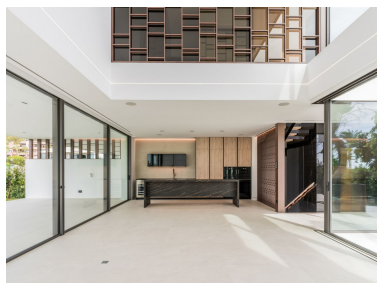

Parking: por petición

Día de la impresión : 31st  
Mayo 2026

Descripción: Villa a estrenar ubicada en el corazón de Nueva Andalucía, Marbella. A poca distancia de Puerto Banús y de todos los servicios, cerca del Aloha Golf Club y Las Brisas Golf Club, y a sólo 1,5 km de la playa. El residencial se encuentra completamente cerrado y privado, con una espectacular y única entrada que da acceso a 6 impresionantes "Vilas" de diseño vanguardista y líneas elegantes. Así mismo, en esta entrada se encuentra la recepción y caseta de vigilancia para seguridad privada. Impresionantes espacios libres y de jardines alrededor de las "Vilas" dan paso a un nuevo concepto de piscina exterior de casi 180 m<sup>2</sup> más otra de niños de 36 m<sup>2</sup>, ambas con cloración salina. La villa bellamente construida en 4 niveles ofrece una sala de estar luminosa, elegante y de alta calidad abierta a la terraza grande y elegante. Todas las suites de 3 dormitorios incluyen ventanales y una elegante cocina minimalista. Los 4 niveles están conectados por un moderno ascensor. Terrazas que dan a una zona privada de jardín, además de tener acceso a los preciosos jardines comunitarios y a la piscina. Azotea con piscina privada y cine al aire libre. Un sótano personalizable ofrece un amplio espacio para un gimnasio en casa, un dormitorio adicional o una habitación para cualquier otro uso, como una oficina. Villa tiene una plaza de aparcamiento para 4 coches dentro del aparcamiento subterráneo comunitario. La orientación y la posición del complejo hacen posible que la luz natural inunde el residencial al completo la mayor parte del día, llenando las "Vilas" de luminosidad a través de sus increíbles ventanales, no solo desde fuera sino desde su impresionante patio central. Es también un hecho que desde sus amplias terrazas los residentes puedan disfrutar de los más increíbles amaneceres y los más impresionantes atardeceres.