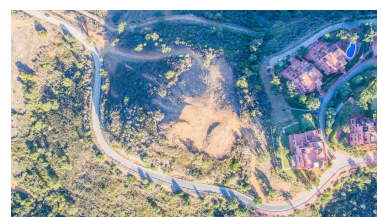

Parking: por petición

Día de la impresión : 31st Mayo 2026

---

Descripción: Descubra una oportunidad extraordinaria de poseer un pedazo de paraíso en la prestigiosa zona de La Mairena. Esta mansión en proyecto, situada en una extensa parcela de 50,000 metros cuadrados, promete una experiencia de vida inigualable con 1,000 metros cuadrados de diseño contemporáneo y sofisticado. Disfrute de impresionantes vistas despejadas de las montañas circundantes, los valles y el distante mar Mediterráneo desde cualquier ángulo de esta magnífica propiedad. Con 1,000 metros cuadrados de superficie construida, esta mansión ofrece amplio espacio para una vida lujosa, con interiores expansivos diseñados con los más altos estándares. La propiedad está convenientemente ubicada con fácil acceso, asegurando que su retiro privado sea tanto aislado como fácilmente accesible. Esta propiedad está disponible en dos opciones de compra flexibles. Puede asegurar la parcela principal con una licencia de construcción por €3,000,000, lo que le permitirá crear la casa de sus sueños. Alternativamente, opte por la mansión completada y totalmente terminada por €5,000,000, ofreciendo una experiencia de mudanza sin complicaciones con todos los lujos ya instalados. Esta mansión en proyecto representa una oportunidad de inversión única en una de las ubicaciones más solicitadas. Ya sea que elija desarrollar la propiedad según su visión o mudarse a una obra maestra terminada, esta finca ofrece un valor y exclusividad excepcionales. Aproveche esta rara oportunidad de poseer una mansión en proyecto en La Mairena, completa con vistas panorámicas, fácil acceso y espacios de vida lujosos. Contáctenos hoy para obtener más información sobre esta oportunidad exclusiva y para organizar una visita.