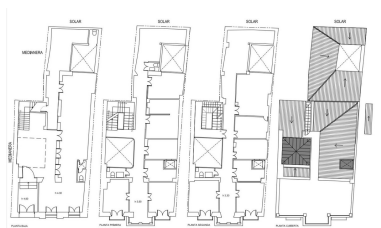


Casa en Málaga Centro

Referencia: R4741732

Dormitorios: 5

Baños: 5

M²: 447

Precio: 1.950.000 €

Descripción: ¡Edificio en el Centro Histórico de Málaga con encanto y belleza escondidos! Construido con estilo arquitectónico tradicional regional y documentado en el libro de arquitectura de Málaga. Distribuido en 3 niveles más una azotea con excepcionales vistas panorámicas de la ciudad, incluida la icónica catedral de Málaga y las montañas. Esta propiedad tiene un gran potencial para ser renovada a un nivel muy alto con techos extremadamente altos y mucho espacio interno.