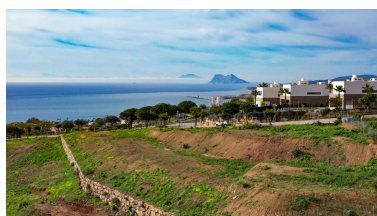

Día de la impresión : 2nd Julio 2026

Descripción: Terreno Urbano, Sotogrande, Costa del Sol. Jardin/Terreno 1146 m². Posición : Cerca de Golf, Cerca de Puerto, Cerca de Tiendas, Cerca del Mar, Cerca de Ciudad, Cerca de Colegios, Cerca de los Bosques, Cerca de Marina. Orientación : Suroeste. Estado : Excelente. Vistas : Mar, Montaña, Panorámicas. Categoría : Ganga, Golf, Casas de vacaciones, Inversion, Lujo, Contemporáneo.