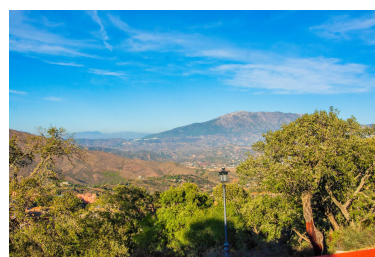

Día de la impresión : 10th
Abril 2026

Descripción:Parcela con proyecto 708 en La Mairena. La ubicación es excepcional, situada en un entorno seguro y rodeada de impresionantes montañas. Estás garantizado de disfrutar de las mejores vistas en la Costa del Sol. Optar por construir tu propia villa de lujo en La Mairena, a poca distancia de hermosas playas de arena, una variedad de excelentes restaurantes, tiendas y un campo de golf, significa elegir la ubicación más buscada por nuestros inversores internacionales. Dada la alta demanda de estos terrenos, tenemos la suerte de contar con solo un número limitado restante, junto con la ventaja de tener todos los permisos de construcción. Una vez que decidas el tipo de villa que prefieres, la construcción puede comenzar de inmediato.

Destacado:

Golf, Ciudad, Obra Nueva, Piscina, Vistas al mar, Vistas a la montaña, Golf, Jardín