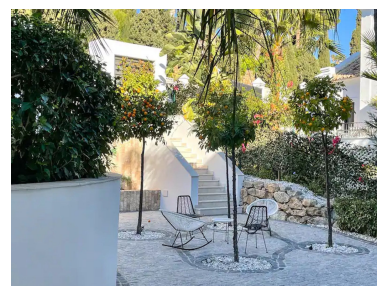

Parking: por petición

Día de la impresión : 15th
Junio 2026

Descripción: Esta magnífica villa es de planta abierta, y la planta baja desemboca en la terraza y el jardín con preciosas vistas al mar y una gran piscina infinita, que conduce a una zona chill-out con chimenea. La villa cuenta con habitaciones con baño en cada piso, lo que le brinda 100% de privacidad. La urbanización cuenta con seguridad las 24 horas y la villa cuenta con la última tecnología para añadir seguridad y confort. La villa tiene paneles solares en el tejado y se entrega amueblada y lista para entrar a vivir. La vivienda consta de tres plantas comunicadas a través de la correspondiente escalera interior y ascensor. La planta semisótano incluye un amplio y luminoso salón con ventanales que dan al jardín y una piscina de 60m² con zona chill-out; spa-sauna, sala de instalaciones, aseo sala de calderas, dos dormitorios con baño y porche. La planta baja consta de hall de entrada, cocina americana, salón con porche, dormitorio con dormitorio en suite y vestidor, terraza y pérgola, a la que también se accede desde la cocina. También hay acceso directo desde/hacia un garaje incorporado para dos coches. La planta Semi-alta dispone de un amplio dormitorio principal con amplio vestidor, baño privado y terraza privada de 44 m². La planta superior dispone de un luminoso dormitorio con baño en suite y terraza.

Destacado:

Golf, Cuidad, Piscina, Aire acondicionado, Calefacción, Vistas al mar, Vistas a la montaña, Jardín, Ascensor, None, Sistema de alarma, Seguridad 24H, Parking, Casa de vacaciones, Lujo