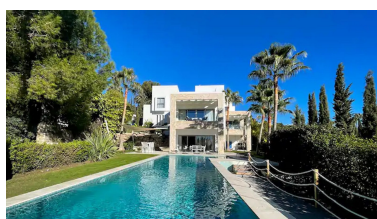

Villa en Benahavís

Referencia: R445535

Dormitorios: 5

Baños: 7

M²: 528

Precio: 3.650.000 €

Estado: Venta

Tipo de propiedad: Villa

Parking: por petición

Día de la impresión : 15th
Junio 2026

Descripción: Esta magnífica villa es de planta abierta, y la planta baja desemboca en la terraza y el jardín con preciosas vistas al mar y una gran piscina infinita, que conduce a una zona chill-out con chimenea. La villa cuenta con habitaciones con baño en cada piso, lo que le brinda 100% de privacidad. La urbanización cuenta con seguridad las 24 horas y la villa cuenta con la última tecnología para añadir seguridad y confort. La villa tiene paneles solares en el tejado y se entrega amueblada y lista para entrar a vivir. La vivienda consta de tres plantas comunicadas a través de la correspondiente escalera interior y ascensor. La planta semisótano incluye un amplio y luminoso salón con ventanales que dan al jardín y una piscina de 60m² con zona chill-out; spa-sauna, sala de instalaciones, aseo sala de calderas, dos dormitorios con baño y porche. La planta baja consta de hall de entrada, cocina americana, salón con porche, dormitorio con dormitorio en suite y vestidor, terraza y pérgola, a la que también se accede desde la cocina. También hay acceso directo desde/hacia un garaje incorporado para dos coches. La planta Semi-alta dispone de un amplio dormitorio principal con amplio vestidor, baño privado y terraza privada de 44 m². La planta superior dispone de un luminoso dormitorio con baño en suite y terraza.

Destacado:

Golf, Cuidad, Piscina, Aire acondicionado, Calefacción, Vistas al mar, Vistas a la montaña, Jardín, Ascensor, None, Sistema de alarma, Seguridad 24H, Parking, Casa de vacaciones, Lujo