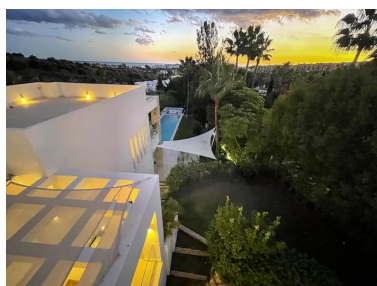

Villa en Benahavís

Referencia: R445535

Dormitorios: 5

Baños: 7

M²: 528

Precio: 3.650.000 €

Estado: Venta

Tipo de propiedad: Villa

Parking: por petición

Día de la impresión : 15th
Junio 2026

Descripción: Esta magnífica villa es de planta abierta, y la planta baja desemboca en la terraza y el jardín con preciosas vistas al mar y una gran piscina infinita, que conduce a una zona chill-out con chimenea. La villa cuenta con habitaciones con baño en cada piso, lo que le brinda 100% de privacidad. La urbanización cuenta con seguridad las 24 horas y la villa cuenta con la última tecnología para añadir seguridad y confort. La villa tiene paneles solares en el tejado y se entrega amueblada y lista para entrar a vivir. La vivienda consta de tres plantas comunicadas a través de la correspondiente escalera interior y ascensor. La planta semisótano incluye un amplio y luminoso salón con ventanales que dan al jardín y una piscina de 60m² con zona chill-out; spa-sauna, sala de instalaciones, aseo sala de calderas, dos dormitorios con baño y porche. La planta baja consta de hall de entrada, cocina americana, salón con porche, dormitorio con dormitorio en suite y vestidor, terraza y pérgola, a la que también se accede desde la cocina. También hay acceso directo desde/hacia un garaje incorporado para dos coches. La planta Semi-alta dispone de un amplio dormitorio principal con amplio vestidor, baño privado y terraza privada de 44 m². La planta superior dispone de un luminoso dormitorio con baño en suite y terraza.

Destacado:

Golf, Cuidad, Piscina, Aire acondicionado, Calefacción, Vistas al mar, Vistas a la montaña, Jardín, Ascensor, None, Sistema de alarma, Seguridad 24H, Parking, Casa de vacaciones, Lujo