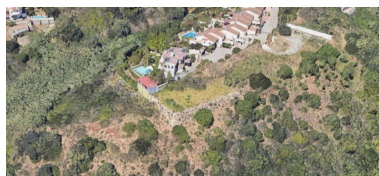

Terreno en Estepona

Referencia: R4442764

Dormitorios: por petición

Baños: por petición

M²: 1.000

Precio: 270.000 €

Estado: Venta

Tipo de propiedad: Terreno Parking: por petición

Día de la impresión : 8th
Abril 2026

Descripción: Estupenda parcela urbana con orientación sur y situada al final de la calle Pinsapo en la Urbanización Puerto Romano, Estepona. La superficie es de 1.000m² totalmente llana y nivelada gracias al gran muro de escollera que se construyó, mejorando las vistas al mar de más de 180°. Situada a tres minutos de la Escuela Equestre, a cinco del club de Playa Laguna Beach y diez de Estepona centro. Terreno Urbano, Estepona, Costa del Sol. Jardín/Terreno 1000 m². Posición : Cerca de Ciudad. Orientación : Sur. Estado : Excelente. Vistas : Mar, Montaña, Campo, Panorámicas. Categoría : Inversion.