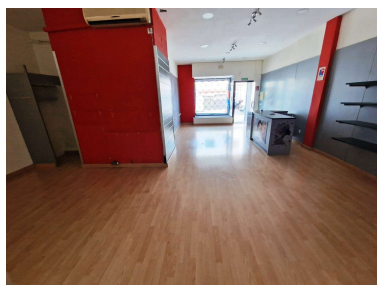

Parking: por petición

Día de la impresión : 12th  
Abril 2026

---

Descripción:EN VENTA LOCAL COMERCIAL DE 94m2 EN EL CENTRO DE ALHAURÍN. Consta de amplia zona diáfana, 2 estancias, un aseo y un escaparate, dispone de aire acondicionado, luz y agua. Excelente ubicación cerca de comercios, supermercados, parada de autobús, restaurantes, centros deportivos y colegios. Se encuentra a tan sólo 10 minutos del Aeropuerto Internacional de Málaga, a 10 minutos de playas, a 15 minutos de la capital (Málaga), a 10 minutos de los campos de golf. En cumplimiento del decreto de la junta de Andalucía 208/2005 del 11 de octubre, se informa a los clientes, que los gastos notariales, registrales, i. t. p, y otros gastos inherentes a la compraventa, no están incluidos en el precio.