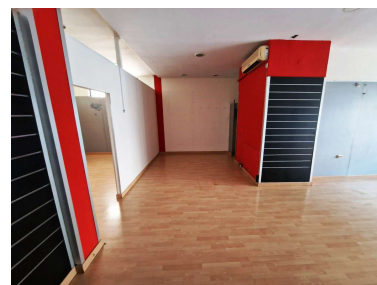

Parking: por petición

Día de la impresión : 12th  
Abril 2026

---

Descripción:EN VENTA LOCAL COMERCIAL DE 94m2 EN EL CENTRO DE ALHAURÍN. Consta de amplia zona diáfana, 2 estancias, un aseo y un escaparate, dispone de aire acondicionado, luz y agua. Excelente ubicación cerca de comercios, supermercados, parada de autobús, restaurantes, centros deportivos y colegios. Se encuentra a tan sólo 10 minutos del Aeropuerto Internacional de Málaga, a 10 minutos de playas, a 15 minutos de la capital (Málaga), a 10 minutos de los campos de golf. En cumplimiento del decreto de la junta de Andalucía 208/2005 del 11 de octubre, se informa a los clientes, que los gastos notariales, registrales, i. t. p, y otros gastos inherentes a la compraventa, no están incluidos en el precio.