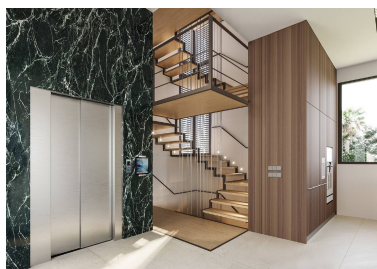

Villa en Nueva Andalucía

Referencia: R4437892

Dormitorios: 6

Baños: 5

M²: 190

Precio: 7.300.000 €

Estado: Venta

Tipo de propiedad: Villa

Parking: por petición

Día de la impresión : 31st
Mayo 2026

Descripción: Palacetes de Banús está perfectamente ubicado cerca de algunos de los campos de golf, escuelas de equitación y pistas de tenis y pádel más prestigiosos de la costa, con fácil acceso a Marbella y a sólo 2 minutos en coche de Puerto Banús y 20 minutos andando de la playa. Todas las villas constan de 6 dormitorios y 5 baños repartidos en 3 niveles, con dos baños adicionales para invitados. La planta baja cuenta con un diseño moderno y abierto y está perfectamente construida para el entretenimiento. Otras características únicas son garaje para 3 a 6 coches, piscina privada y una amplia área de entretenimiento al aire libre. Este proyecto se encuentra a tan solo unos pocos pasos del famoso puerto Puerto Banús, donde podrá encontrar varias tiendas, restaurantes y cafeterías de lujo. Villas desde 6.900.000€ hasta 7.300.000€