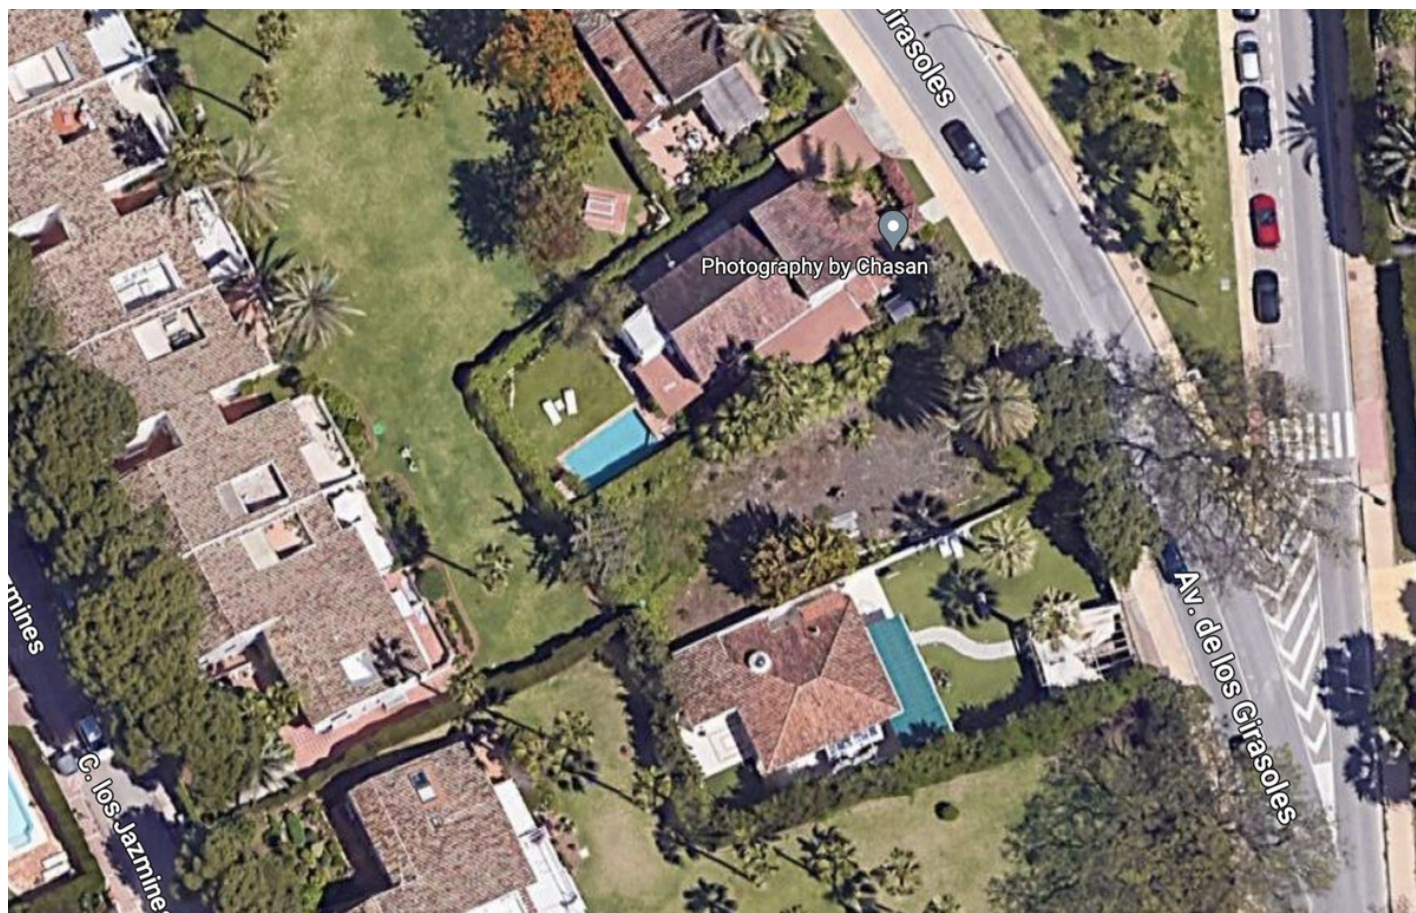

Terreno en Nueva Andalucía

Referencia: R4436953

Dormitorios: por petición

Baños: por petición

M<sup>2</sup>: 573

Precio: 640.000 €

Estado: Venta

Tipo de propiedad: Terreno Parking: por petición

Día de la impresión : 29th  
Junio 2026

Descripción:Una gran oportunidad para comprar una parcela de terreno edificable en la baja Nueva Andalucía. La parcela se encuentra a muy poca distancia a pie de la playa, el Puerto de Banús, el Centro Plaza y todas las instalaciones de la zona. Si está buscando construir una casa unifamiliar en Marbella, entonces debería ver esta parcela. Muy privada, con mucha vegetación madura en su borde, existe la posibilidad de construir una casa de 190m2 con otro sótano subterráneo y espacio para una piscina. En el mismo corazón de Nueva Andalucía, a poca distancia del Centro Plaza y Puerto Banús, esta bonita parcela privada está disponible para uso residencial o comercial. Con una edificabilidad del 33%, esta parcela se puede utilizar para construir una propiedad de unos 190 m2.