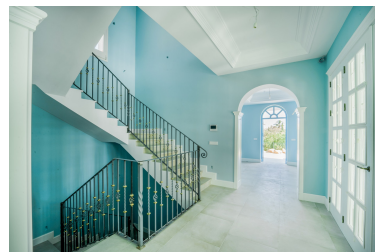

Parking: por petición

Día de la impresión : 13th  
Mayo 2026

Descripción: Construida en un entorno único, esta villa está rodeada de verdes colinas del municipio de Benahavis, famoso por su carácter rural y belleza. Quienes prefieran vivir en un entorno tranquilo se enamorarán de este admirable paisaje. Está idealmente ubicado cerca del complejo de golf de cinco estrellas: Marbella Club Golf Resort con sus excelentes comodidades. Aquí podrás jugar al golf todos los días o disfrutar montando a caballo. La promoción presenta su propio encanto, elegancia y arquitectura clásica combinada con paisajes andaluces. Belleza, privacidad, modernidad y confort caracterizan esta villa orientada al sur. Las vistas desde la propiedad son espectaculares, con vistas al Mediterráneo y el entorno pintoresco. La casa está a sólo 15 minutos de Marbella y 10 minutos de Puerto Banús. Además, el desarrollo ofrece impresionantes vistas panorámicas al golf, campo, montañas y verdes colinas. La villa tiene una parcela de 4.500 m<sup>2</sup> con piscina y placas solares. Hay terrazas cubiertas en la planta baja. Puede uselos para una zona de barbacoa y una sala de estar. La casa está bien proporcionada en cuanto a distribución. El interior de la villa es particularmente elegante. En la planta baja hay un amplio salón. Junto al salón se encuentra el comedor y la cocina, que tienen acceso a la terraza cubierta. Además, en la planta baja hay una oficina, un gimnasio y baño turco. En el segunda planta hay 4 dormitorios con magníficas vistas, cada uno con su baño. Las áreas de entretenimiento son ubicado en el sótano de la casa. Tiene una gran sala de juegos y una sala de cine independiente.