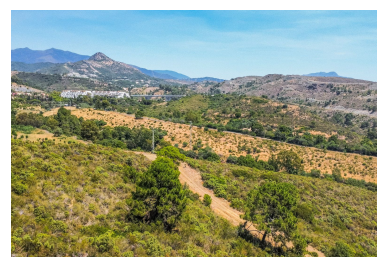

Día de la impresión : 10th  
Abril 2026

Descripción:En venta parcela rústica en la zona de Selwo, Benahavís. La parcela tiene un tamaño de 6.360m2. En la actualidad es terreno rústico pero el ayuntamiento de Benahavís va a cambiar su uso a urbano en un futuro cercano. Gran oportunidad de inversión!!!!