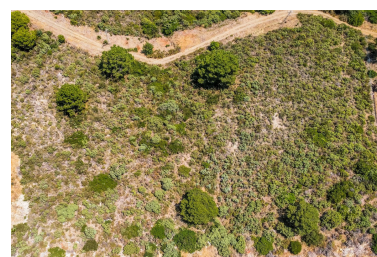

Terreno en Benahavís

Referencia: R4406296

Dormitorios: por petición

Baños: por petición

M<sup>2</sup>: 6.360

Precio: 205.000 €

Estado: Venta

Tipo de propiedad: Terreno Parking: por petición

Día de la impresión : 10th  
Abril 2026

Descripción:En venta parcela rústica en la zona de Selwo, Benahavís. La parcela tiene un tamaño de 6.360m2. En la actualidad es terreno rústico pero el ayuntamiento de Benahavís va a cambiar su uso a urbano en un futuro cercano. Gran oportunidad de inversión!!!!