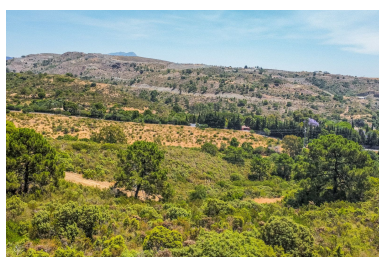

Día de la impresión : 10th  
Abril 2026

Descripción:En venta parcela rústica en la zona de Selwo, Benahavís. La parcela tiene un tamaño de 6.360m2. En la actualidad es terreno rústico pero el ayuntamiento de Benahavís va a cambiar su uso a urbano en un futuro cercano. Gran oportunidad de inversión!!!!

---

Destacado:

Golf, Vistas al mar, Vistas a la montaña, Inversión