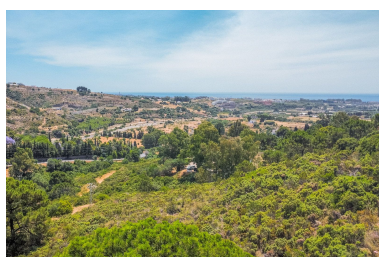

Día de la impresión : 10th  
Abril 2026

Descripción:En venta parcela rústica en la zona de Selwo, Benahavís. La parcela tiene un tamaño de 6.360m2. En la actualidad es terreno rústico pero el ayuntamiento de Benahavís va a cambiar su uso a urbano en un futuro cercano. Gran oportunidad de inversión!!!!