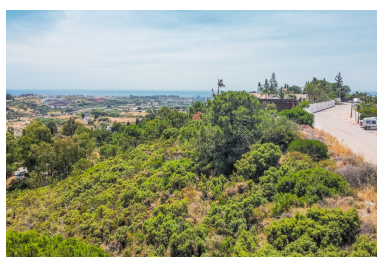

Día de la impresión : 10th  
Abril 2026

Descripción:En venta parcela rústica en la zona de Selwo, Benahavís. La parcela tiene un tamaño de 6.360m2. En la actualidad es terreno rústico pero el ayuntamiento de Benahavís va a cambiar su uso a urbano en un futuro cercano. Gran oportunidad de inversión!!!!