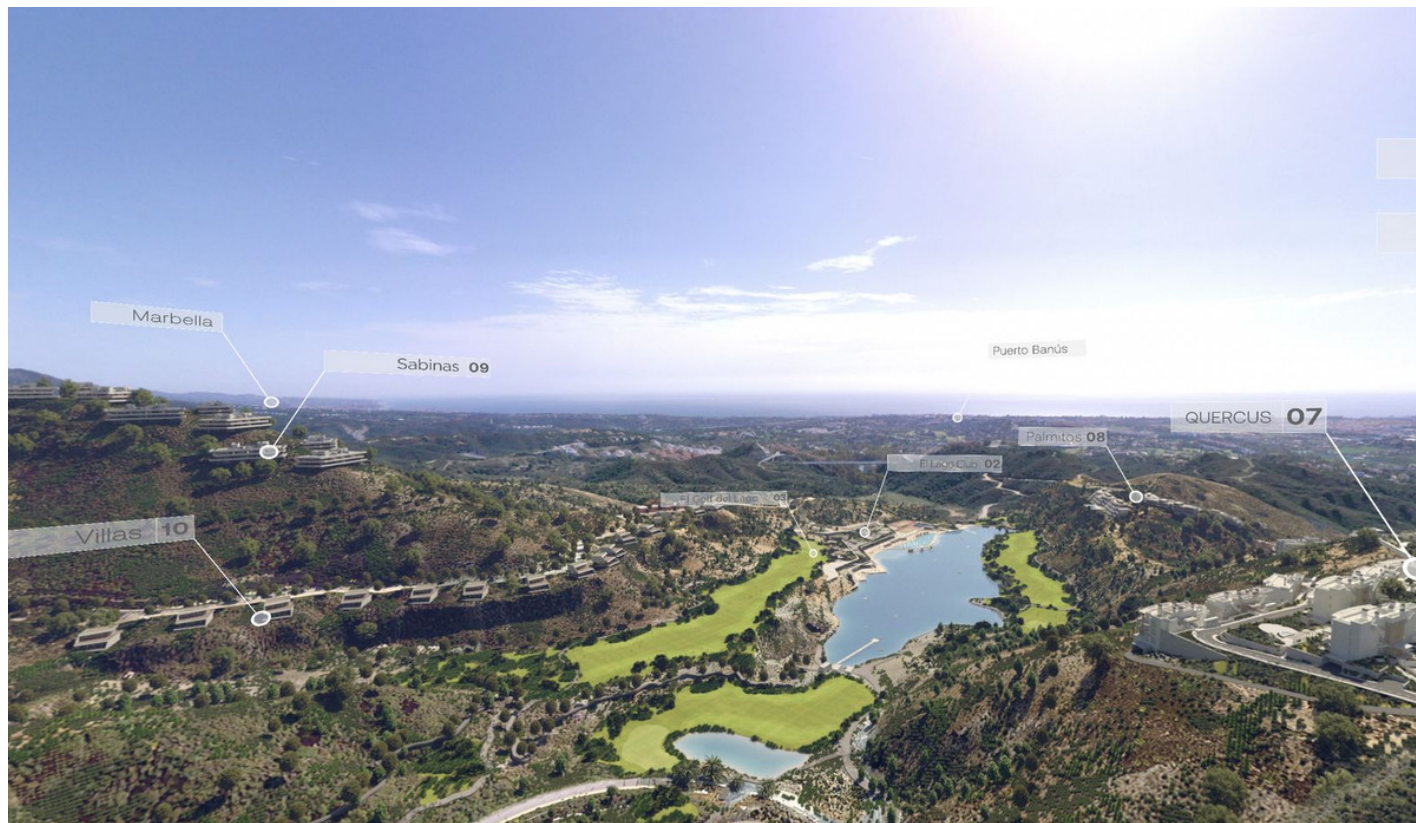

Terreno en Benahavís

Referencia: R4405132

Dormitorios: por petición

Baños: por petición

M²: 449

Precio: 850.000 €

Estado: Venta

Tipo de propiedad: Terreno Parking: por petición

Día de la impresión : 5th
Julio 2026

Descripción: **GRAN OPORTUNIDAD DE OBTENER UN TERRENO EDIFICABLE EN LA UBICACIÓN MÁS PRÓXIMA SOLAR EDIFICABLE EN REAL DE LA QUINTA CON PRECIOSAS VISTAS Y ORIENTACIÓN SURESTE.** Real de La Quinta Residential Country Club Resort® is an enchanting 200 hectare residential resort, seamlessly integrated into the idyllic foothills of the Sierra de las Nieves overlooking the majestic La Concha mountain, the picturesque Costa del Sol and bordering the UNESCO biosphere reserve. Fulfil your lifestyle dreams with the Real de La Quinta real estate project where nature coexists with the modern world.

Destacado:

Vistas al mar, Vistas a la montaña