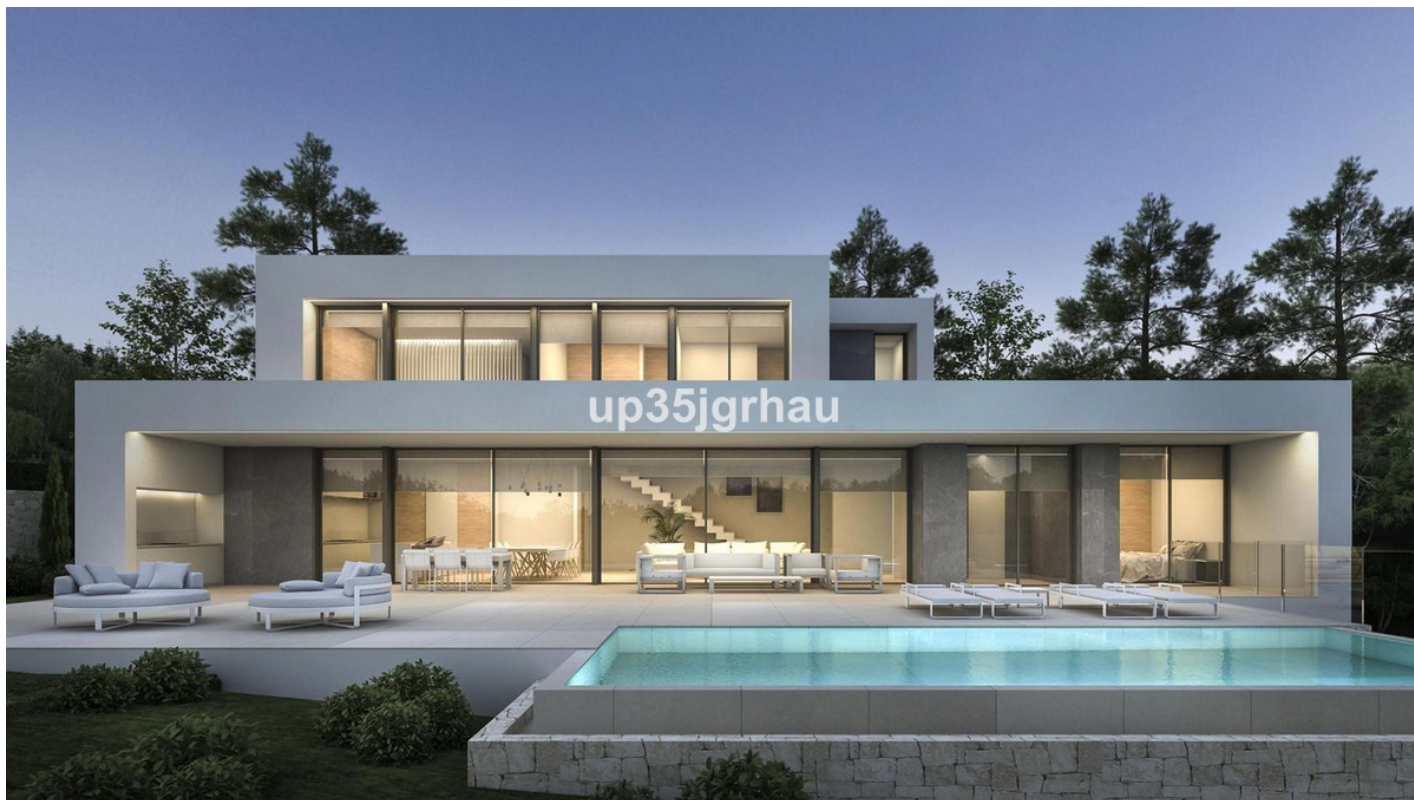

Terreno en San Diego

Referencia: R4302820

Dormitorios: por petición

Baños: por petición

M<sup>2</sup>: 9.325

Precio: 2.700.000 €

Estado: Venta

Tipo de propiedad: Terreno Parking: por petición

Día de la impresión : 14th  
Junio 2026

Descripción: Esta impresionante parcela con vistas al mar en San Diego (cerca de Sotogrande) ofrece la oportunidad perfecta para construir villas. El amplio terreno cuenta con una superficie de 9325 m<sup>2</sup> que se puede dividir para varias parcelas, desde 500 m<sup>2</sup>. La parcela se ubica cerca a la playa con increíbles vistas al mar en una zona tranquila, en una zona de villas nuevas.