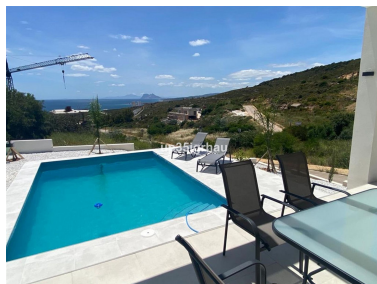

Día de la impresión : 14th  
Junio 2026

Descripción: Esta impresionante parcela con vistas al mar en San Diego (cerca de Sotogrande) ofrece la oportunidad perfecta para construir villas. El amplio terreno cuenta con una superficie de 9325 m<sup>2</sup> que se puede dividir para varias parcelas, desde 500 m<sup>2</sup>. La parcela se ubica cerca a la playa con increíbles vistas al mar en una zona tranquila, en una zona de villas nuevas.