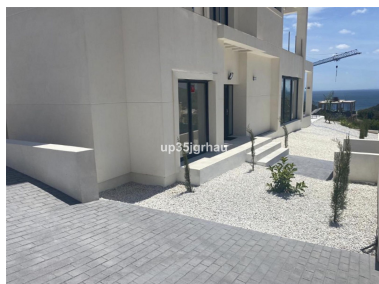

Terreno en San Diego

Referencia: R4302820

Dormitorios: por petición

Baños: por petición

M<sup>2</sup>: 9.325

Precio: 2.700.000 €

Estado: Venta

Tipo de propiedad: Terreno Parking: por petición

Día de la impresión : 14th  
Junio 2026

Descripción: Esta impresionante parcela con vistas al mar en San Diego (cerca de Sotogrande) ofrece la oportunidad perfecta para construir villas. El amplio terreno cuenta con una superficie de 9325 m<sup>2</sup> que se puede dividir para varias parcelas, desde 500 m<sup>2</sup>. La parcela se ubica cerca a la playa con increíbles vistas al mar en una zona tranquila, en una zona de villas nuevas.