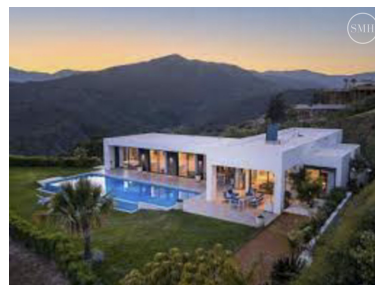

Terreno en Benahavís

Referencia: R4300495

Dormitorios: por petición

Baños: por petición

M²: 7.643

Precio: 820.000 €

Estado: Venta

Tipo de propiedad: Terreno Parking: por petición

Día de la impresión : 18th Junio 2026

Descripción:Parcela con proyecto de villa de lujo en la Urb Monte Mayor cerca del pueblo pintoresco de Benahavis. El proyecto está planificado con una vivienda de 2 plantas, distribuida en jardín privado con piscina. 2 plantas distribuidas en 4 dormitorios con 3 baños con aseo de invitados, acabados vanguardistas estudiados al mínimo detalle con aires escandinavos. Plaza de garaje para 2 coches interior y una exterior. Se podría cambiar la distribución o planificación al gusto del cliente. Está ubicada en un paisaje rodeada de vegetación mediterránea, pinos, robles y le pertenece vistas a un lago. Haga su reserva con nosotros. Posee de una excelente inversión.

Destacado:

Cuidad, Vistas a la montaña