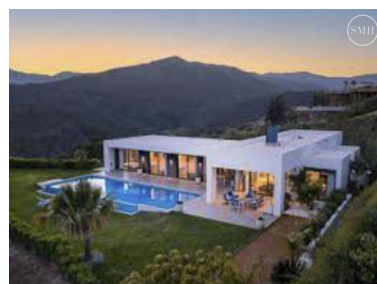

Terreno en Benahavís

Referencia: R4300495

Dormitorios: por petición

Baños: por petición

M²: 7.643

Precio: 820.000 €

Estado: Venta

Tipo de propiedad: Terreno Parking: por petición

Día de la impresión : 18th Junio 2026

Descripción:Parcela con proyecto de villa de lujo en la Urb Monte Mayor cerca del pueblo pintoresco de Benahavis. El proyecto está planificado con una vivienda de 2 plantas, distribuida en jardín privado con piscina. 2 plantas distribuidas en 4 dormitorios con 3 baños con aseo de invitados, acabados vanguardistas estudiados al mínimo detalle con aires escandinavos. Plaza de garaje para 2 coches interior y una exterior. Se podría cambiar la distribución o planificación al gusto del cliente. Está ubicada en un paisaje rodeada de vegetación mediterránea, pinos, robles y le pertenece vistas a un lago. Haga su reserva con nosotros. Posee de una excelente inversión.

Destacado:

Cuidad, Vistas a la montaña