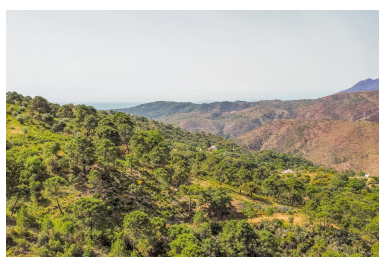

Día de la impresión : 13th
Junio 2026

Descripción: Fantástico terreno rústico en Monte Mayor, Benahavís. En una de las zonas más privadas de Monte Mayor encontramos estos 260.000m² rodeados de pura naturaleza, con 3 manantiales de agua naturales e increíbles vistas panorámicas del mar y sotobosque Mediterráneo. Por sus dimensiones hay posibilidad de construir una casa presentando un proyecto pudiendo vivir en un paraje incomparable y con una gran privacidad. Una gran oportunidad de inversión!!!!

Destacado:

Golf, Vistas al mar, Vistas a la montaña