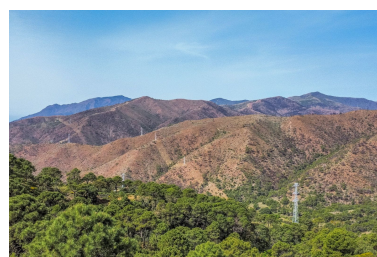

Día de la impresión : 13th
Junio 2026

Descripción: Fantástico terreno rústico en Monte Mayor, Benahavís. En una de las zonas más privadas de Monte Mayor encontramos estos 260.000m² rodeados de pura naturaleza, con 3 manantiales de agua naturales e increíbles vistas panorámicas del mar y sotobosque Mediterráneo. Por sus dimensiones hay posibilidad de construir una casa presentando un proyecto pudiendo vivir en un paraje incomparable y con una gran privacidad. Una gran oportunidad de inversión!!!!

Destacado:

Golf, Vistas al mar, Vistas a la montaña