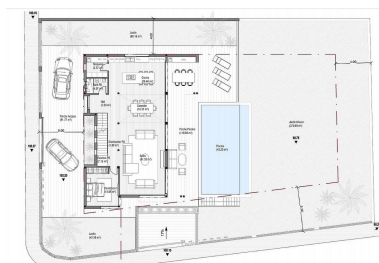

Parking: por petición

Día de la impresión : 19th
Junio 2026

Descripción: Proyecto exclusivo de villa contemporánea con vistas panorámicas al mar y a la montaña. Descubra este excepcional proyecto de villa de lujo, perfectamente ubicado en una posición elevada y tranquila, que ofrece impresionantes vistas panorámicas al mar Mediterráneo y a las montañas circundantes. Diseñada con una arquitectura contemporánea y acabados de primera calidad, esta impresionante villa independiente combina elegancia, confort y estilo de vida moderno. La propiedad contará con 5 amplios dormitorios y 3 elegantes baños, incluyendo una lujosa suite principal con baño en suite. Con una superficie construida de 310 m², generosas terrazas que suman 160 m², y una parcela privada de 950 m², la villa ofrece un amplio espacio interior y exterior para el descanso y el entretenimiento. El luminoso diseño de planta abierta conecta perfectamente las zonas de estar con las terrazas exteriores, permitiendo a los residentes disfrutar plenamente de la espectacular orientación suroeste y de inolvidables puestas de sol. Entre sus características de alta calidad se incluyen aire acondicionado, suelos de mármol, doble acristalamiento, armarios empotrados, lavadero, trastero, sótano, solárium privado, terrazas cubiertas y múltiples terrazas privadas. El proyecto puede adaptarse a los requisitos específicos del cliente bajo petición. Situada en una exclusiva urbanización cerca del pueblo y de todos los servicios, esta villa llave en mano representa una vivienda de lujo contemporánea en uno de los entornos más codiciados de la zona. Una oportunidad excepcional para quienes buscan una residencia permanente de lujo, una casa de vacaciones o una inversión inmobiliaria en una ubicación privilegiada.