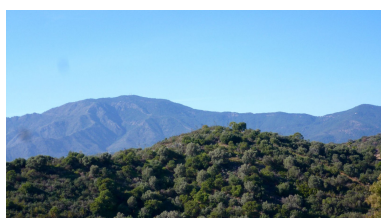

Terreno en Selwo

Referencia: R4258564

Dormitorios: por petición

Baños: por petición

M²: 600

Precio: 695.000 €

Estado: Venta

Tipo de propiedad: Terreno Parking: por petición

Día de la impresión : 10th Julio 2026

Descripción:GRAN PARCELA PARA VILLA DE LUJO Parcela: 4.124 m² Edificación Max: 600m² más sótano y porches Gran parcela elevada con vistas panorámicas a la montaña. Cerca de la playa (2km), estupendos restaurantes, supermercados, hospital, colegios, etc. La Panera en la Nueva Milla de Oro entre San Pedro y Estepona es una zona preciosa y tranquila, a sólo 10 a 12 minutos de Puerto Banús. Urbanización de alta calidad con villas de lujo. Todos los servicios están en su lugar. Traducción realizada con la versión gratuita del traductor www.DeepL.com/Translator