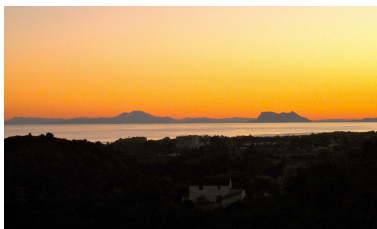

Terreno en Selwo

Referencia: R4258564

Dormitorios: por petición

Baños: por petición

M²: 600

Precio: 695.000 €

Estado: Venta

Tipo de propiedad: Terreno Parking: por petición

Día de la impresión : 10th Julio 2026

Descripción:GRAN PARCELA PARA VILLA DE LUJO Parcela: 4.124 m² Edificación Max: 600m² más sótano y porches Gran parcela elevada con vistas panorámicas a la montaña. Cerca de la playa (2km), estupendos restaurantes, supermercados, hospital, colegios, etc. La Panera en la Nueva Milla de Oro entre San Pedro y Estepona es una zona preciosa y tranquila, a sólo 10 a 12 minutos de Puerto Banús. Urbanización de alta calidad con villas de lujo. Todos los servicios están en su lugar. Traducción realizada con la versión gratuita del traductor www.DeepL.com/Translator