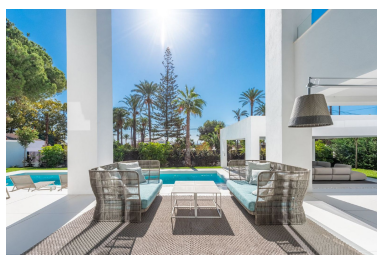

Parking: por petición

Día de la impresión : 31st  
Mayo 2026

Descripción: Villa moderna junto al mar, en segunda línea de playa, Puerto Banús, Marbella con vistas al mar desde todos sus niveles. A 10 minutos andando de Puerto Banús y segundos de la playa. Excepcional villa de nueva construcción, lista para entrar, diseño elegante, calidades y acabados de alto standing, cuenta con lo último en tecnología de hogar. Construida en 3 niveles más solárium con impresionantes vistas a la playa, costa mediterránea, Gibraltar, La Concha, una excepcional villa con donde no falta ni una de las características más deseadas, modernidad, tecnología, calidad, vistas y ubicación. En su planta baja tenemos un amplio salón de techo alto y ventanales que dejan proveer de luz y sol durante todo el día a la zona más importante de la casa, cocina moderna abierta Siematic, con electrodomésticos Neff, con isla que la separa de la zona de comedor: en esta planta también tenemos 2 dormitorios uno de ellos en suite, en el exterior disfrutaremos de maravillosas terrazas cubiertas y abiertas, zona verde con hermoso jardín y fantástica piscina privada. En la primera planta tenemos 3 dormitorios en suite con terraza, y en la planta semi- sótano una gran sala de juegos/ TV, 2 dormitorios de invitados con luz natural, 2 baños, zona de lavado, trastero. Y en la planta última disfrutaremos de una maravillosa zona donde tomar el sol todo el año disfrutando de unas vistas espectaculares. Cuenta con ascensor para conectar las cuatro plantas. Estacionamiento en cochera para dos autos más espacios adicionales dentro de la propiedad cerrada. Se encuentra decorada con muebles elegantes de B & B Italia y Lightning by Flos, que se venden por separado.