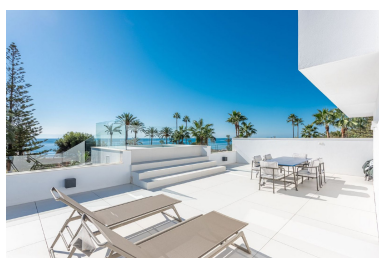

Parking: por petición

Día de la impresión : 31st  
Mayo 2026

Descripción: Villa moderna junto al mar, en segunda línea de playa, Puerto Banús, Marbella con vistas al mar desde todos sus niveles. A 10 minutos andando de Puerto Banús y segundos de la playa. Excepcional villa de nueva construcción, lista para entrar, diseño elegante, calidades y acabados de alto standing, cuenta con lo último en tecnología de hogar. Construida en 3 niveles más solárium con impresionantes vistas a la playa, costa mediterránea, Gibraltar, La Concha, una excepcional villa con donde no falta ni una de las características más deseadas, modernidad, tecnología, calidad, vistas y ubicación. En su planta baja tenemos un amplio salón de techo alto y ventanales que dejan proveer de luz y sol durante todo el día a la zona más importante de la casa, cocina moderna abierta Siematic, con electrodomésticos Neff, con isla que la separa de la zona de comedor: en esta planta también tenemos 2 dormitorios uno de ellos en suite, en el exterior disfrutaremos de maravillosas terrazas cubiertas y abiertas, zona verde con hermoso jardín y fantástica piscina privada. En la primera planta tenemos 3 dormitorios en suite con terraza, y en la planta semi- sótano una gran sala de juegos/ TV, 2 dormitorios de invitados con luz natural, 2 baños, zona de lavado, trastero. Y en la planta última disfrutaremos de una maravillosa zona donde tomar el sol todo el año disfrutando de unas vistas espectaculares. Cuenta con ascensor para conectar las cuatro plantas. Estacionamiento en cochera para dos autos más espacios adicionales dentro de la propiedad cerrada. Se encuentra decorada con muebles elegantes de B & B Italia y Lightning by Flos, que se venden por separado.