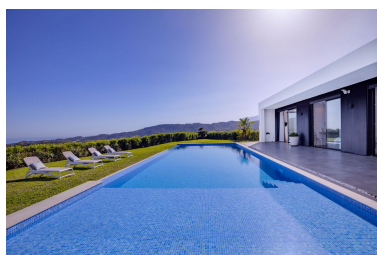

Parking: por petición

Día de la impresión : 18th  
Junio 2026

Descripción: Villa Contemporánea ubicada en la lujosa zona residencial del Marbella Club, Montemayor, para aquellos amantes de la tranquilidad, la naturaleza y completa privacidad. Localizada a 25 minutos en coche de Puerto Banús, y 15 minutos de la playa del Saladillo. Rodeada de un entorno maravilloso con sus espectaculares vistas panorámicas de 360° al mar, campo y montaña. Zona video vigilada las 24hrs, control de entrada, sistema de alarma, etc. Esta villa, ubicada en Montemayor, una zona residencial tranquila rodeada de naturaleza destaca por su privacidad e increíbles vistas al mar, campo y montañas. Cuenta con un diseño contemporáneo desarrollada en una sola planta. La villa cuenta con tres dormitorios y tres baños en-suite y un aseo para los invitados. Cabe destacar la posibilidad de agrandar muy fácilmente esta propiedad y construir una segunda planta. Toda la casa dispone de suelos radiantes, piscina climatizada persianas eléctricas, sistema de riego automático, alarma y un garaje para dos coches. Si desea organizar una visita privada, no dude en contactarnos, será un placer atenderle.

---

Destacado:

Cuidad, Piscina, Aire acondicionado, Calefacción, Vistas al mar, Vistas a la montaña, Jardín, None, Sistema de alarma, Parking, Casa de vacaciones, Lujo, NUEVOS DESARROLLOS