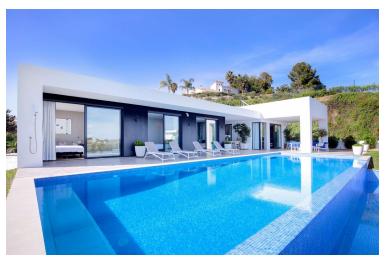

Villa en Benahavís

Referencia: R4235848

Dormitorios: 3

Baños: 3

M<sup>2</sup>: 220

Precio: 2.350.000 €

Estado: Venta

Tipo de propiedad: Villa

Parking: por petición

Día de la impresión : 18th  
Junio 2026

Descripción: Villa Contemporánea ubicada en la lujosa zona residencial del Marbella Club, Montemayor, para aquellos amantes de la tranquilidad, la naturaleza y completa privacidad. Localizada a 25 minutos en coche de Puerto Banús, y 15 minutos de la playa del Saladillo. Rodeada de un entorno maravilloso con sus espectaculares vistas panorámicas de 360° al mar, campo y montaña. Zona video vigilada las 24hrs, control de entrada, sistema de alarma, etc. Esta villa, ubicada en Montemayor, una zona residencial tranquila rodeada de naturaleza destaca por su privacidad e increíbles vistas al mar, campo y montañas. Cuenta con un diseño contemporáneo desarrollada en una sola planta. La villa cuenta con tres dormitorios y tres baños en-suite y un aseo para los invitados. Cabe destacar la posibilidad de agrandar muy fácilmente esta propiedad y construir una segunda planta. Toda la casa dispone de suelos radiantes, piscina climatizada persianas eléctricas, sistema de riego automático, alarma y un garaje para dos coches. Si desea organizar una visita privada, no dude en contactarnos, será un placer atenderle.

---

Destacado:

Cuidad, Piscina, Aire acondicionado, Calefacción, Vistas al mar, Vistas a la montaña, Jardín, None, Sistema de alarma, Parking, Casa de vacaciones, Lujo, NUEVOS DESARROLLOS