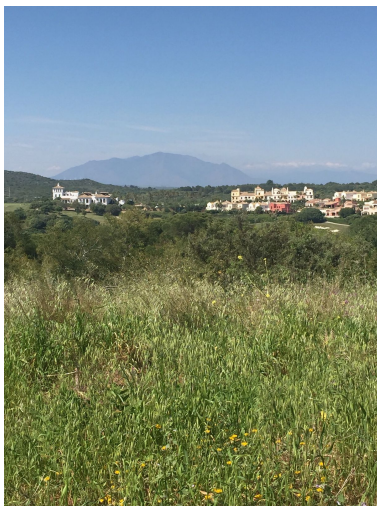

Terreno en Sotogrande

Referencia: R4225339

Dormitorios: por petición

Baños: por petición

M²: 1.075

Precio: 685.000 €

Estado: Venta

Tipo de propiedad: Terreno Parking: por petición

Día de la impresión : 10th Julio 2026

Descripción: Terreno Urbano, Sotogrande, Costa del Sol. Jardín/Terreno 2688 m². Posición : Cerca de Golf, Cerca del Mar, Cerca de Colegios, Urbanización. Orientación : Sureste. Vistas : Montaña, Golf. Seguridad : Recinto Cerrado, Seguridad 24 Horas. Categoría : Golf, Inversión, Reventa, Con Permiso de Planificación.