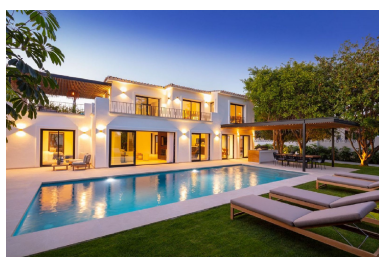

Villa en Nueva Andalucía

Referencia: R4216690

Dormitorios: 4

Baños: 4

M²: 281

Precio: 3.250.000 €

Estado: Venta

Tipo de propiedad: Villa

Parking: por petición

Día de la impresión : 13th
Junio 2026

Descripción: Villa independiente de nueva construcción, lista para entrar a vivir, a 4 minutos andando de la playa, 10 minutos andando de Puerto Banús, orientación sur. Una villa boutique privada, bien equilibrada entre el estilo moderno y clásico. Ubicada junto a la playa en Puerto Banús / Cortijo Blanco, esta villa única ofrece una distancia a pie del puerto y a solo unos pasos de la playa. Esta villa le da la bienvenida con exuberantes y maduros jardines. Una vez que ingresa a la casa, se encuentra con una sala de estar de planta abierta con grandes ventanales que muestran el jardín y el área de la piscina. Junto a la piscina, tiene una zona de pérgola cubierta de madera, con cocina al aire libre y comedor. Hay cuatro dormitorios y tres baños en la villa, mientras que tres dormitorios se encuentran arriba. Construido a un alto nivel con lujosos acabados y muebles, está lista para entrar a vivir y disfrutar! Esta casa se ubica en una zona privilegiada, a 8 minutos del Colegio Internacional Aloha, y clubs de golf Las Brisas, Los Naranjos y Aloha, dando podrá darse largos paseos hasta el centro de Marbella junto al mar por su hermoso paseo marítimo, el Cortes Inglés a tan solo 5 minutos en coche, sin duda una de las mejores ubicaciones de la costa. ¡Las visitas son muy recomendables!