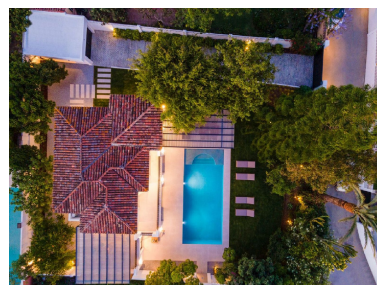

Villa en Nueva Andalucía

Referencia: R4216690

Dormitorios: 4

Baños: 4

M²: 281

Precio: 3.250.000 €

Estado: Venta

Tipo de propiedad: Villa

Parking: por petición

Día de la impresión : 13th
Junio 2026

Descripción: Villa independiente de nueva construcción, lista para entrar a vivir, a 4 minutos andando de la playa, 10 minutos andando de Puerto Banús, orientación sur. Una villa boutique privada, bien equilibrada entre el estilo moderno y clásico. Ubicada junto a la playa en Puerto Banús / Cortijo Blanco, esta villa única ofrece una distancia a pie del puerto y a solo unos pasos de la playa. Esta villa le da la bienvenida con exuberantes y maduros jardines. Una vez que ingresa a la casa, se encuentra con una sala de estar de planta abierta con grandes ventanales que muestran el jardín y el área de la piscina. Junto a la piscina, tiene una zona de pérgola cubierta de madera, con cocina al aire libre y comedor. Hay cuatro dormitorios y tres baños en la villa, mientras que tres dormitorios se encuentran arriba. Construido a un alto nivel con lujosos acabados y muebles, está lista para entrar a vivir y disfrutar! Esta casa se ubica en una zona privilegiada, a 8 minutos del Colegio Internacional Aloha, y clubs de golf Las Brisas, Los Naranjos y Aloha, dando podrá darse largos paseos hasta el centro de Marbella junto al mar por su hermoso paseo marítimo, el Cortes Inglés a tan solo 5 minutos en coche, sin duda una de las mejores ubicaciones de la costa. ¡Las visitas son muy recomendables!