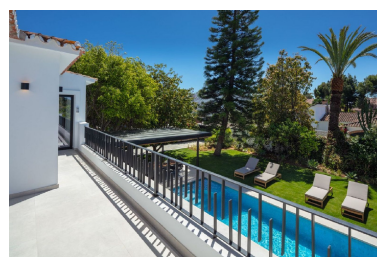

Villa en Nueva Andalucía

Referencia: R4216690

Dormitorios: 4

Baños: 4

M²: 281

Precio: 3.250.000 €

Estado: Venta

Tipo de propiedad: Villa

Parking: por petición

Día de la impresión : 13th
Junio 2026

Descripción: Villa independiente de nueva construcción, lista para entrar a vivir, a 4 minutos andando de la playa, 10 minutos andando de Puerto Banús, orientación sur. Una villa boutique privada, bien equilibrada entre el estilo moderno y clásico. Ubicada junto a la playa en Puerto Banús / Cortijo Blanco, esta villa única ofrece una distancia a pie del puerto y a solo unos pasos de la playa. Esta villa le da la bienvenida con exuberantes y maduros jardines. Una vez que ingresa a la casa, se encuentra con una sala de estar de planta abierta con grandes ventanales que muestran el jardín y el área de la piscina. Junto a la piscina, tiene una zona de pérgola cubierta de madera, con cocina al aire libre y comedor. Hay cuatro dormitorios y tres baños en la villa, mientras que tres dormitorios se encuentran arriba. Construido a un alto nivel con lujosos acabados y muebles, está lista para entrar a vivir y disfrutar! Esta casa se ubica en una zona privilegiada, a 8 minutos del Colegio Internacional Aloha, y clubs de golf Las Brisas, Los Naranjos y Aloha, dando podrá darse largos paseos hasta el centro de Marbella junto al mar por su hermoso paseo marítimo, el Cortes Inglés a tan solo 5 minutos en coche, sin duda una de las mejores ubicaciones de la costa. ¡Las visitas son muy recomendables!

Destacado:

None, Cerca del Mar, None, Completamente renovado, Piscina, Aire acondicionado, Calefacción, Vistas al mar, Jardín, None, Sistema de alarma, Parking, Primera Línea de Playa, Casa de vacaciones, Lujo