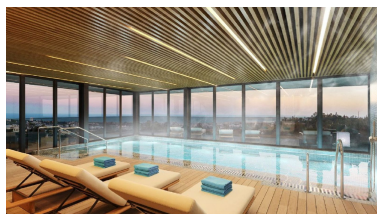

Parking: por petición

Día de la impresión : 24th
Junio 2026

Descripción: Nuevo proyecto de lujo con vista al mar a 10 minutos en coche de la playa y 15 de Puerto Banús. Nuevo desarrollo ubicado armoniosamente en las colinas de Benahavís, con vistas al mar mediterráneo y todo la Costa del Sol, con África de fondo. Dentro de la zona paradisiaca de Benahavís, rodeado de naturaleza junto a este pueblo internacionalmente conocido, cosmopolita pero que sigue conservando su estilo de vida tradicional. Este nuevo proyecto se caracteriza por el bienestar y confort que aportan un diseño cuidado hasta el más mínimo detalle y una ubicación privilegiada por encima del Valle del Golf, un lugar destacado en la Costa del Sol a tan solo 15 minutos del centro de Marbella y de la cosmopolita marina de Puerto Banús. Tanto en Benahavís como en la vecina Marbella podrás disfrutar de un sinfín de actividades y aprovechar el entorno y el envidiable clima de la Costa del Sol. Cuenta con 56 exclusivas viviendas de 3 y 4 dormitorios con vistas panorámicas al mar y está distribuida en 7 bloques con tan solo 2 viviendas por planta, lo que aumenta aún más su exclusividad. Descubre el placer de vivir en una urbanización completamente cerrada con seguridad, con 3 piscinas a tu disposición en las que disfrutar al máximo las largas épocas de buen tiempo que la Costa del Sol te ofrece. Podrás elegir entre nado, recreo o piscina cubierta, según te apetezca en cada momento. Además, podrás cuidar tu salud y tu forma física sin salir de casa, gracias a un completo gimnasio equipado con modernas máquinas y a un fabuloso Spa que será el lugar ideal donde relajarte tras un largo día. Cuenta también con una zona Coworking desde donde podrás trabajar y estar conectado a tus proyectos siempre que lo necesites, todo ello en un entorno y un clima únicos. Una de las zonas más especiales del complejo son sus jardines escalonados que enriquecen todo el complejo dotándolo de frescura y verdor, y aportándole un gran atractivo gracias a la presencia de coloridas flores durante todo el año. Es la joya de la corona de Benahavís en pleno corazón de la Costa del Sol.