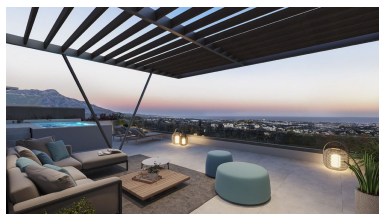

Parking: por petición

Día de la impresión : 24th
Junio 2026

Descripción: Nuevo proyecto de lujo con vista al mar a 10 minutos en coche de la playa y 15 de Puerto Banús. Nuevo desarrollo ubicado armoniosamente en las colinas de Benahavís, con vistas al mar mediterráneo y todo la Costa del Sol, con África de fondo. Dentro de la zona paradisiaca de Benahavís, rodeado de naturaleza junto a este pueblo internacionalmente conocido, cosmopolita pero que sigue conservando su estilo de vida tradicional. Este nuevo proyecto se caracteriza por el bienestar y confort que aportan un diseño cuidado hasta el más mínimo detalle y una ubicación privilegiada por encima del Valle del Golf, un lugar destacado en la Costa del Sol a tan solo 15 minutos del centro de Marbella y de la cosmopolita marina de Puerto Banús. Tanto en Benahavís como en la vecina Marbella podrás disfrutar de un sinfín de actividades y aprovechar el entorno y el envidiable clima de la Costa del Sol. Cuenta con 56 exclusivas viviendas de 3 y 4 dormitorios con vistas panorámicas al mar y está distribuida en 7 bloques con tan solo 2 viviendas por planta, lo que aumenta aún más su exclusividad. Descubre el placer de vivir en una urbanización completamente cerrada con seguridad, con 3 piscinas a tu disposición en las que disfrutar al máximo las largas épocas de buen tiempo que la Costa del Sol te ofrece. Podrás elegir entre nado, recreo o piscina cubierta, según te apetezca en cada momento. Además, podrás cuidar tu salud y tu forma física sin salir de casa, gracias a un completo gimnasio equipado con modernas máquinas y a un fabuloso Spa que será el lugar ideal donde relajarte tras un largo día. Cuenta también con una zona Coworking desde donde podrás trabajar y estar conectado a tus proyectos siempre que lo necesites, todo ello en un entorno y un clima únicos. Una de las zonas más especiales del complejo son sus jardines escalonados que enriquecen todo el complejo dotándolo de frescura y verdor, y aportándole un gran atractivo gracias a la presencia de coloridas flores durante todo el año. Es la joya de la corona de Benahavís en pleno corazón de la Costa del Sol.