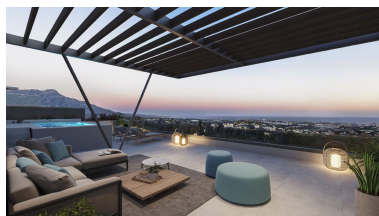

Parking: por petición

Día de la impresión : 19th
Junio 2026

Descripción: Nuevo proyecto de lujo con vista al mar a 10 minutos en coche de la playa y 15 de Puerto Banús. Nuevo desarrollo ubicado armoniosamente en las colinas de Benahavís, con vistas al mar mediterráneo y todo la Costa del Sol, con África de fondo. Dentro de la zona paradisiaca de Benahavís, rodeado de naturaleza junto a este pueblo internacionalmente conocido, cosmopolita pero que sigue conservando su estilo de vida tradicional. Este nuevo proyecto se caracteriza por el bienestar y confort que aportan un diseño cuidado hasta el más mínimo detalle y una ubicación privilegiada por encima del Valle del Golf, un lugar destacado en la Costa del Sol a tan solo 15 minutos del centro de Marbella y de la cosmopolita marina de Puerto Banús. Tanto en Benahavís como en la vecina Marbella podrás disfrutar de un sinfín de actividades y aprovechar el entorno y el envidiable clima de la Costa del Sol. Cuenta con 56 exclusivas viviendas de 3 y 4 dormitorios con vistas panorámicas al mar y está distribuida en 7 bloques con tan solo 2 viviendas por planta, lo que aumenta aún más su exclusividad. Descubre el placer de vivir en una urbanización completamente cerrada con seguridad, con 3 piscinas a tu disposición en las que disfrutar al máximo las largas épocas de buen tiempo que la Costa del Sol te ofrece. Podrás elegir entre nado, recreo o piscina cubierta, según te apetezca en cada momento. Además, podrás cuidar tu salud y tu forma física sin salir de casa, gracias a un completo gimnasio equipado con modernas máquinas y a un fabuloso Spa que será el lugar ideal donde relajarte tras un largo día. Cuenta también con una zona Coworking desde donde podrás trabajar y estar conectado a tus proyectos siempre que lo necesites, todo ello en un entorno y un clima únicos. Una de las zonas más especiales del complejo son sus jardines escalonados que enriquecen todo el complejo dotándolo de frescura y verdor, y aportándole un gran atractivo gracias a la presencia de coloridas flores durante todo el año. Es la joya de la corona de Benahavís en pleno corazón de la Costa del Sol.