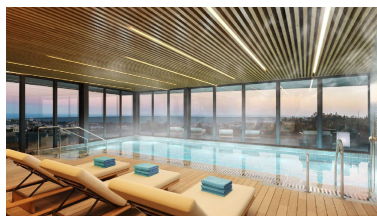

Parking: por petición

Día de la impresión : 19th
Junio 2026

Descripción: Nuevo proyecto de lujo con vista al mar a 10 minutos en coche de la playa y 15 de Puerto Banús. Nuevo desarrollo ubicado armoniosamente en las colinas de Benahavís, con vistas al mar mediterráneo y todo la Costa del Sol, con África de fondo. Dentro de la zona paradisiaca de Benahavís, rodeado de naturaleza junto a este pueblo internacionalmente conocido, cosmopolita pero que sigue conservando su estilo de vida tradicional. Este nuevo proyecto se caracteriza por el bienestar y confort que aportan un diseño cuidado hasta el más mínimo detalle y una ubicación privilegiada por encima del Valle del Golf, un lugar destacado en la Costa del Sol a tan solo 15 minutos del centro de Marbella y de la cosmopolita marina de Puerto Banús. Tanto en Benahavís como en la vecina Marbella podrás disfrutar de un sinfín de actividades y aprovechar el entorno y el envidiable clima de la Costa del Sol. Cuenta con 56 exclusivas viviendas de 3 y 4 dormitorios con vistas panorámicas al mar y está distribuida en 7 bloques con tan solo 2 viviendas por planta, lo que aumenta aún más su exclusividad. Descubre el placer de vivir en una urbanización completamente cerrada con seguridad, con 3 piscinas a tu disposición en las que disfrutar al máximo las largas épocas de buen tiempo que la Costa del Sol te ofrece. Podrás elegir entre nado, recreo o piscina cubierta, según te apetezca en cada momento. Además, podrás cuidar tu salud y tu forma física sin salir de casa, gracias a un completo gimnasio equipado con modernas máquinas y a un fabuloso Spa que será el lugar ideal donde relajarte tras un largo día. Cuenta también con una zona Coworking desde donde podrás trabajar y estar conectado a tus proyectos siempre que lo necesites, todo ello en un entorno y un clima únicos. Una de las zonas más especiales del complejo son sus jardines escalonados que enriquecen todo el complejo dotándolo de frescura y verdor, y aportándole un gran atractivo gracias a la presencia de coloridas flores durante todo el año. Es la joya de la corona de Benahavís en pleno corazón de la Costa del Sol.