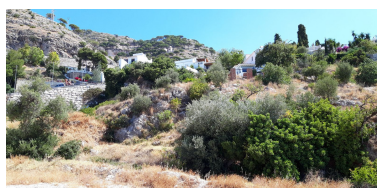

## Terreno en Mijas

Referencia: R4187431

Dormitorios: por petición

Baños: por petición

M<sup>2</sup>: 33.600

Precio: 1.650.000 €

Estado: Venta

Tipo de propiedad: Terreno Parking: por petición

 Día de la impresión : 14th  
 Junio 2026

Descripción: ¡¡BAJADA DE PRECIO PARA VENTA RÁPIDA!! Atención Promotores. Magnifico suelo para villas, adosadas, hoteles etc.. Solar urbano en venta en Mijas Pueblo - Ubicación privilegiada con impresionantes vistas al mar. Datos técnicos: - Superficie total de la parcela: 33.600 m<sup>2</sup> - Coeficiente de edificabilidad del 0,36%. En ■ las ■ inmediaciones ■ se ■ encuentra ■ toda la infraestructura necesaria (alumbrado, ■ alcantarillado ■ y vías ■ públicas), así ■ como instalaciones públicas y privadas (educativas, ■ comerciales, ■ deportivas, recreativas, etc.) Ideal ■ para ■ cualquier ■ proyecto ■ residencial ■ o ■ comercial.