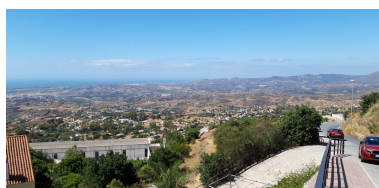

## Terreno en Mijas

Referencia: R4187431

Dormitorios: por petición

Baños: por petición

M<sup>2</sup>: 33.600

Precio: 1.650.000 €

Estado: Venta

Tipo de propiedad: Terreno Parking: por petición

 Día de la impresión : 14th  
 Junio 2026

Descripción: ¡¡BAJADA DE PRECIO PARA VENTA RÁPIDA!! Atención Promotores. Magnifico suelo para villas, adosadas, hoteles etc.. Solar urbano en venta en Mijas Pueblo - Ubicación privilegiada con impresionantes vistas al mar. Datos técnicos: - Superficie total de la parcela: 33.600 m<sup>2</sup> - Coeficiente de edificabilidad del 0,36%. En ■ las ■ inmediaciones ■ se ■ encuentra ■ toda la infraestructura necesaria (alumbrado, ■ alcantarillado ■ y vías ■ públicas), así ■ como instalaciones públicas y privadas (educativas, ■ comerciales, ■ deportivas, recreativas, etc.) Ideal ■ para ■ cualquier ■ proyecto ■ residencial ■ o ■ comercial.