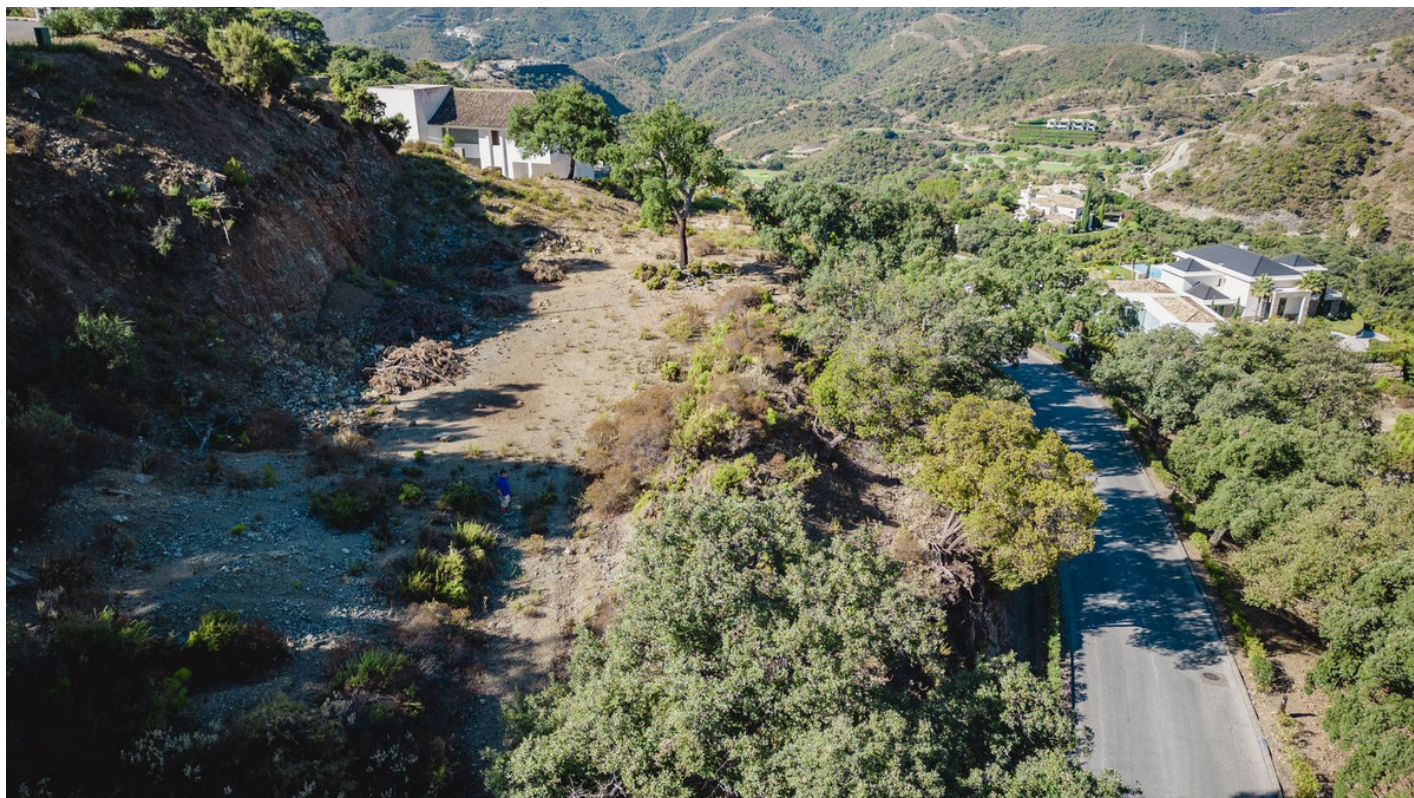

Terreno en La Zagaleta

Referencia: R4140700

Dormitorios: por petición

Baños: por petición

M²: 3.941

Precio: 1.295.000 €

Estado: Venta

Tipo de propiedad: Terreno Parking: por petición

Día de la impresión : 29th
Junio 2026

Descripción: Parcela de 3941m² con orientación noroeste muy cerca de la entrada norte de La Zagaleta con vistas a la hermosa naturaleza verde y las impresionantes montañas. Aquí puede construir la casa de sus sueños en una comunidad súper segura (vigilancia armada las 24 horas) con 2 campos de golf privados de 18 hoyos, club exclusivo de equitación e instalaciones de tenis.