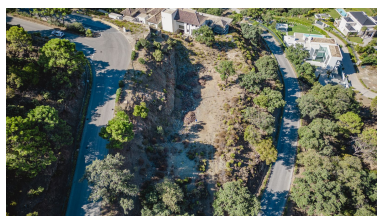

Terreno en La Zagaleta

Referencia: R4140700

Dormitorios: por petición

Baños: por petición

M²: 3.941

Precio: 1.295.000 €

Estado: Venta

Tipo de propiedad: Terreno Parking: por petición

Día de la impresión : 29th
Junio 2026

Descripción: Parcela de 3941m² con orientación noroeste muy cerca de la entrada norte de La Zagaleta con vistas a la hermosa naturaleza verde y las impresionantes montañas. Aquí puede construir la casa de sus sueños en una comunidad súper segura (vigilancia armada las 24 horas) con 2 campos de golf privados de 18 hoyos, club exclusivo de equitación e instalaciones de tenis.