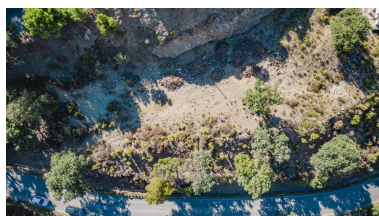

Terreno en La Zagaleta

Referencia: R4140700

Dormitorios: por petición

Baños: por petición

M²: 3.941

Precio: 1.295.000 €

Estado: Venta

Tipo de propiedad: Terreno Parking: por petición

Día de la impresión : 29th
Junio 2026

Descripción: Parcela de 3941m² con orientación noroeste muy cerca de la entrada norte de La Zagaleta con vistas a la hermosa naturaleza verde y las impresionantes montañas. Aquí puede construir la casa de sus sueños en una comunidad súper segura (vigilancia armada las 24 horas) con 2 campos de golf privados de 18 hoyos, club exclusivo de equitación e instalaciones de tenis.