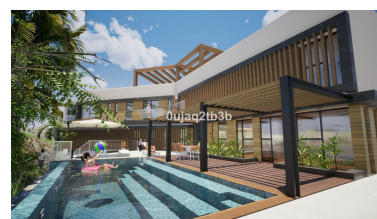

Terreno en El Rosario

Referencia: R3888871

Dormitorios: por petición

Baños: por petición

M²: 1.704

Precio: 975.000 €

Estado: Venta

Tipo de propiedad: Terreno Parking: por petición

Día de la impresión : 3rd Julio 2026

Descripción: Preciosa parcela en El Rosario a escasos minutos andando de todos los servicios y del centro deportivo en la zona. Existe un buen proyecto para construir una villa muy grande aprovechando la inclinación que presenta la parcela. La zona es residencial consolidada con gran demanda de villas y parcelas.

Destacado:

Vistas a la montaña, Jardín, Inversión, Reventa