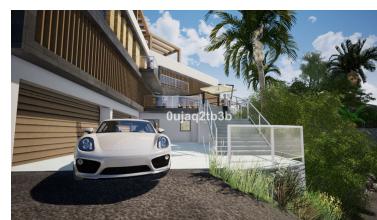

Terreno en El Rosario

Referencia: R3888871

Dormitorios: por petición

Baños: por petición

M²: 1.704

Precio: 975.000 €

Estado: Venta

Tipo de propiedad: Terreno Parking: por petición

Día de la impresión : 3rd Julio 2026

Descripción: Preciosa parcela en El Rosario a escasos minutos andando de todos los servicios y del centro deportivo en la zona. Existe un buen proyecto para construir una villa muy grande aprovechando la inclinación que presenta la parcela. La zona es residencial consolidada con gran demanda de villas y parcelas.

Destacado:

Vistas a la montaña, Jardín, Inversión, Reventa