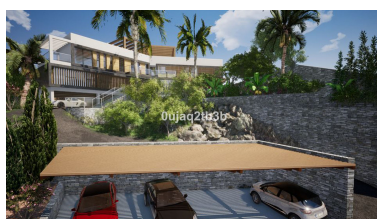

Terreno en El Rosario

Referencia: R3888871

Dormitorios: por petición

Baños: por petición

M²: 1.704

Precio: 975.000 €

Estado: Venta

Tipo de propiedad: Terreno Parking: por petición

Día de la impresión : 3rd Julio 2026

Descripción: Preciosa parcela en El Rosario a escasos minutos andando de todos los servicios y del centro deportivo en la zona. Existe un buen proyecto para construir una villa muy grande aprovechando la inclinación que presenta la parcela. La zona es residencial consolidada con gran demanda de villas y parcelas.

Destacado:

Vistas a la montaña, Jardín, Inversión, Reventa