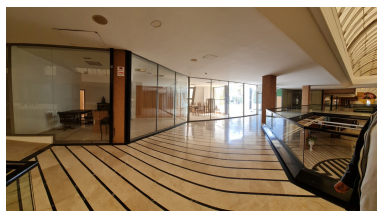

Parking: por petición

Día de la impresión : 8th  
Julio 2026

---

Descripción: Bonita oficina de 156 m2 mas 20 m2 de terraza privada en la planta alta de un gran centro comercial de negocios, en el mismo Puerto Banus, a un paso del Corte ingles. La oficina es completamente diáfona, esta preparada, con unas hermosas vistas a la avenida, sol de mañana, este. Las vistas son espectaculares al mar. Todo tipo de negocios en el Centro Comercial, ascensor, garajes etc Sin duda una excelente inversión. tanto para dedicarlo al alquiler, como para oficina, o cualquier tipo de negocio. No lo dude si quiere estar en el mismo Puerto Banus, adquiera esta estupenda oficina. a un precio de ganga.