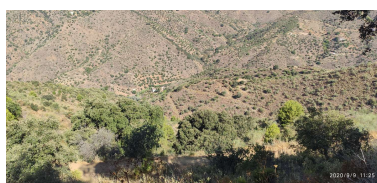

Día de la impresión : 11th
Abril 2026

Descripción:2942-V A la venta parcela rustica de 6.000m2 con árboles frutales (almendros, olivos e higuera), con proyecto para almacén de 50m2, agua y luz cerca, (zona de las esquívelas) cerca del pueblo. Propiedades y servicios de nuestra agencia: En nuestra agencia disponemos de numerosas propiedades como esta finca, de lo contrario nos adaptamos a las necesidades de cada uno de nuestros clientes gracias al amplio catálogo de propiedades a la venta, en alquiler, con diferente capacidad y ubicadas en enclaves exclusivos. También y en todo nuestro proceso de compra-venta de nuestros inmuebles, ofrecemos servicio de asesoramiento legal, ofertas inmobiliarias, gestiones y tramitaciones de todo tipo de documento, búsqueda de propiedades a medida en la Costa del Sol.