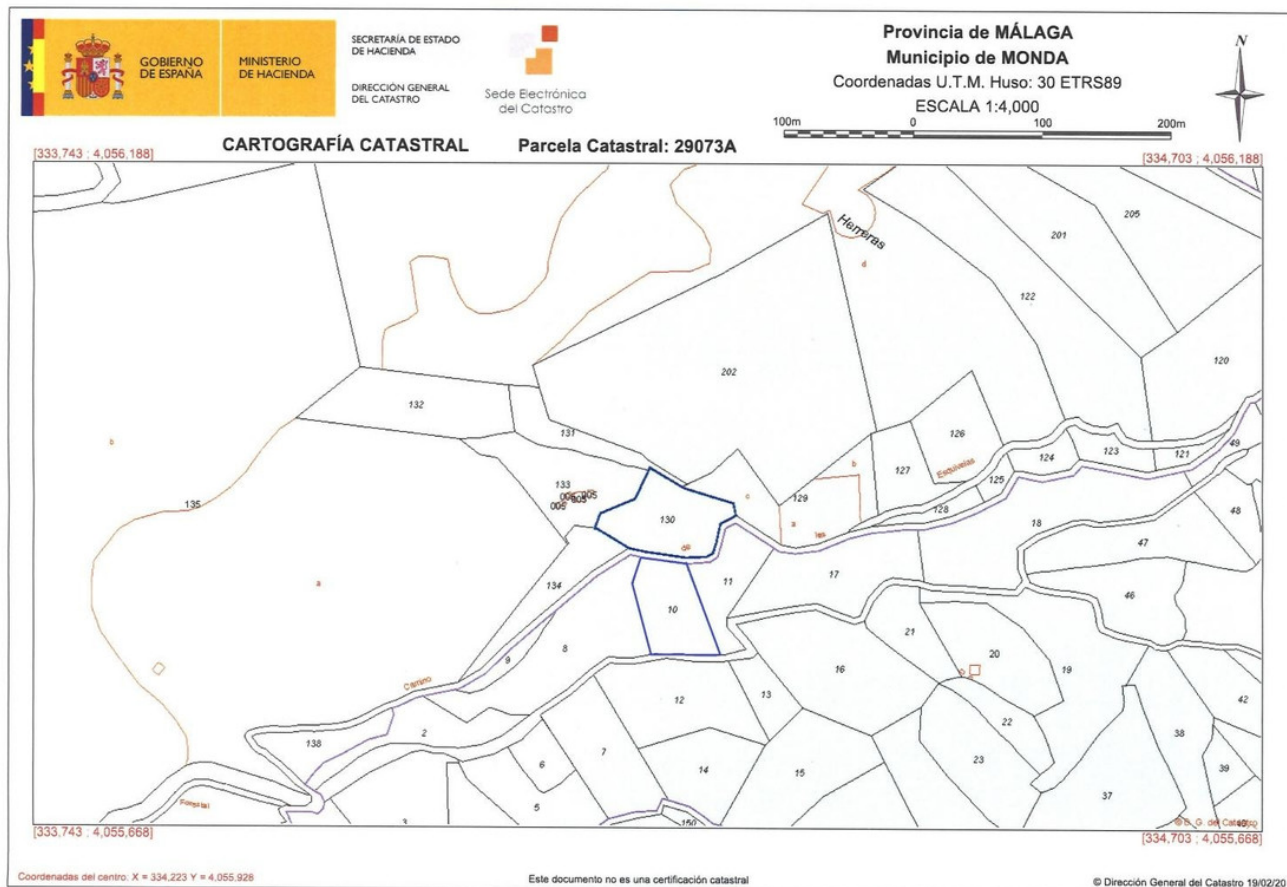

Terreno en Monda

Referencia: R3616397

Dormitorios: por petición

Baños: por petición

M²: 6.000

Precio: 60.000 €

Estado: Venta

Tipo de propiedad: Terreno Parking: por petición

Día de la impresión : 11th
Abril 2026

Descripción:2942-V A la venta parcela rustica de 6.000m2 con árboles frutales (almendros, olivos e higuera), con proyecto para almacén de 50m2, agua y luz cerca, (zona de las esquívelas) cerca del pueblo. Propiedades y servicios de nuestra agencia: En nuestra agencia disponemos de numerosas propiedades como esta finca, de lo contrario nos adaptamos a las necesidades de cada uno de nuestros clientes gracias al amplio catálogo de propiedades a la venta, en alquiler, con diferente capacidad y ubicadas en enclaves exclusivos. También y en todo nuestro proceso de compra-venta de nuestros inmuebles, ofrecemos servicio de asesoramiento legal, ofertas inmobiliarias, gestiones y tramitaciones de todo tipo de documento, búsqueda de propiedades a medida en la Costa del Sol.