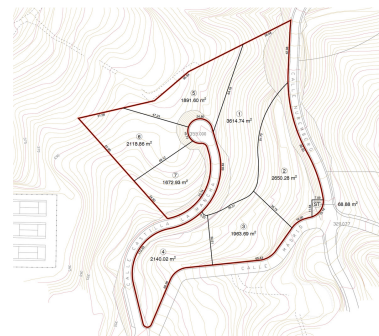

Terreno en La Mairena

Referencia: R3601016

Dormitorios: por petición

Baños: por petición

M<sup>2</sup>: 16.122

Precio: 6.448.800 €

Estado: Venta

Tipo de propiedad: Terreno Parking: por petición

Día de la impresión : 31st  
Mayo 2026

Descripción:Parcela para 9 villas 3547m2 de techo Vistas fabulosas al mar y montaña. Una oportunidad unica de tener una parcela para pueblo mediterraneo à 10 minutos de las mejores playas de Marbella, y a 4 minutos de varios campos de Golf. Completamente urbana; luz, agua, saneamiento, internet por fibra

---

Destacado:

Golf, Vistas al mar, Vistas a la montaña