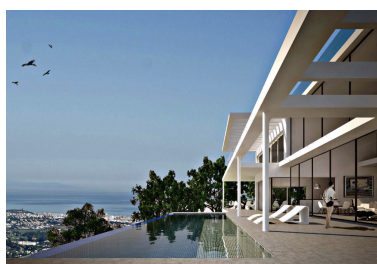

Terreno en La Mairena

Referencia: R3601016

Dormitorios: por petición

Baños: por petición

M<sup>2</sup>: 16.122

Precio: 6.448.800 €

Estado: Venta

Tipo de propiedad: Terreno Parking: por petición

Día de la impresión : 31st  
Mayo 2026

Descripción:Parcela para 9 villas 3547m2 de techo Vistas fabulosas al mar y montaña. Una oportunidad unica de tener una parcela para pueblo mediterraneo à 10 minutos de las mejores playas de Marbella, y a 4 minutos de varios campos de Golf. Completamente urbana; luz, agua, saneamiento, internet por fibra

---

Destacado:

Golf, Vistas al mar, Vistas a la montaña