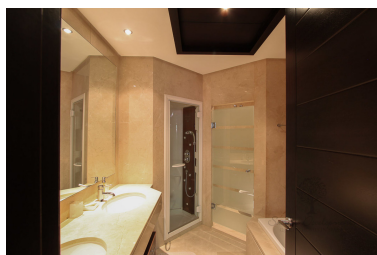

Apartamento en Puerto Banús

Referencia: R3461908

Dormitorios: 2

Baños: 2

M²: 152

Precio: 1.500.000 €

Estado: Venta

Tipo de propiedad:
Apartamento

Parking: por petición

Día de la impresión : 19th
Junio 2026

Descripción: Fantástico apartamento en planta baja con 2 dormitorios en suite, situado dentro de la exclusiva urbanización cerrada y vigilada las 24 horas, Malibu. La comunidad cuenta con dos piscinas (una piscina climatizada para nadar y una piscina de ■ forma ■ libre ■ tipo ■ marina). Dispone ■ de garaje privado con capacidad ■ para ■ dos coches ■ y la ■ urbanización ofrece un gimnasio de ■ última ■ generación con dos ■ jacuzzis, ■ sauna ■ y ■ baño ■ de ■ vapor.