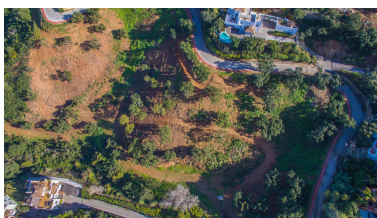

Dormitorios: por petición

Baños: por petición

M²: 3.454

Precio: 2.355.000 €

Estado: Venta

Tipo de propiedad: Terreno Parking: por petición

Día de la impresión : 18th Junio 2026

Descripción: Terreno Urbano, La Mairena, Costa del Sol. Jardín/Terreno 15700 m². Posición : Suburbano, Campo, Pueblo, Pueblo de Montaña, Cerca de Golf, Cerca del Mar, Cerca de Colegios, Cerca de los Bosques, Urbanización. Orientación : Norte, Noreste , Este, Suroeste, Oeste, Noroeste. Vistas : Montaña, Campo, Panorámicas, Jardín, Patio, Bosques. Categoría : Inversion, Pre-construcción, Con Permiso de Planificación.