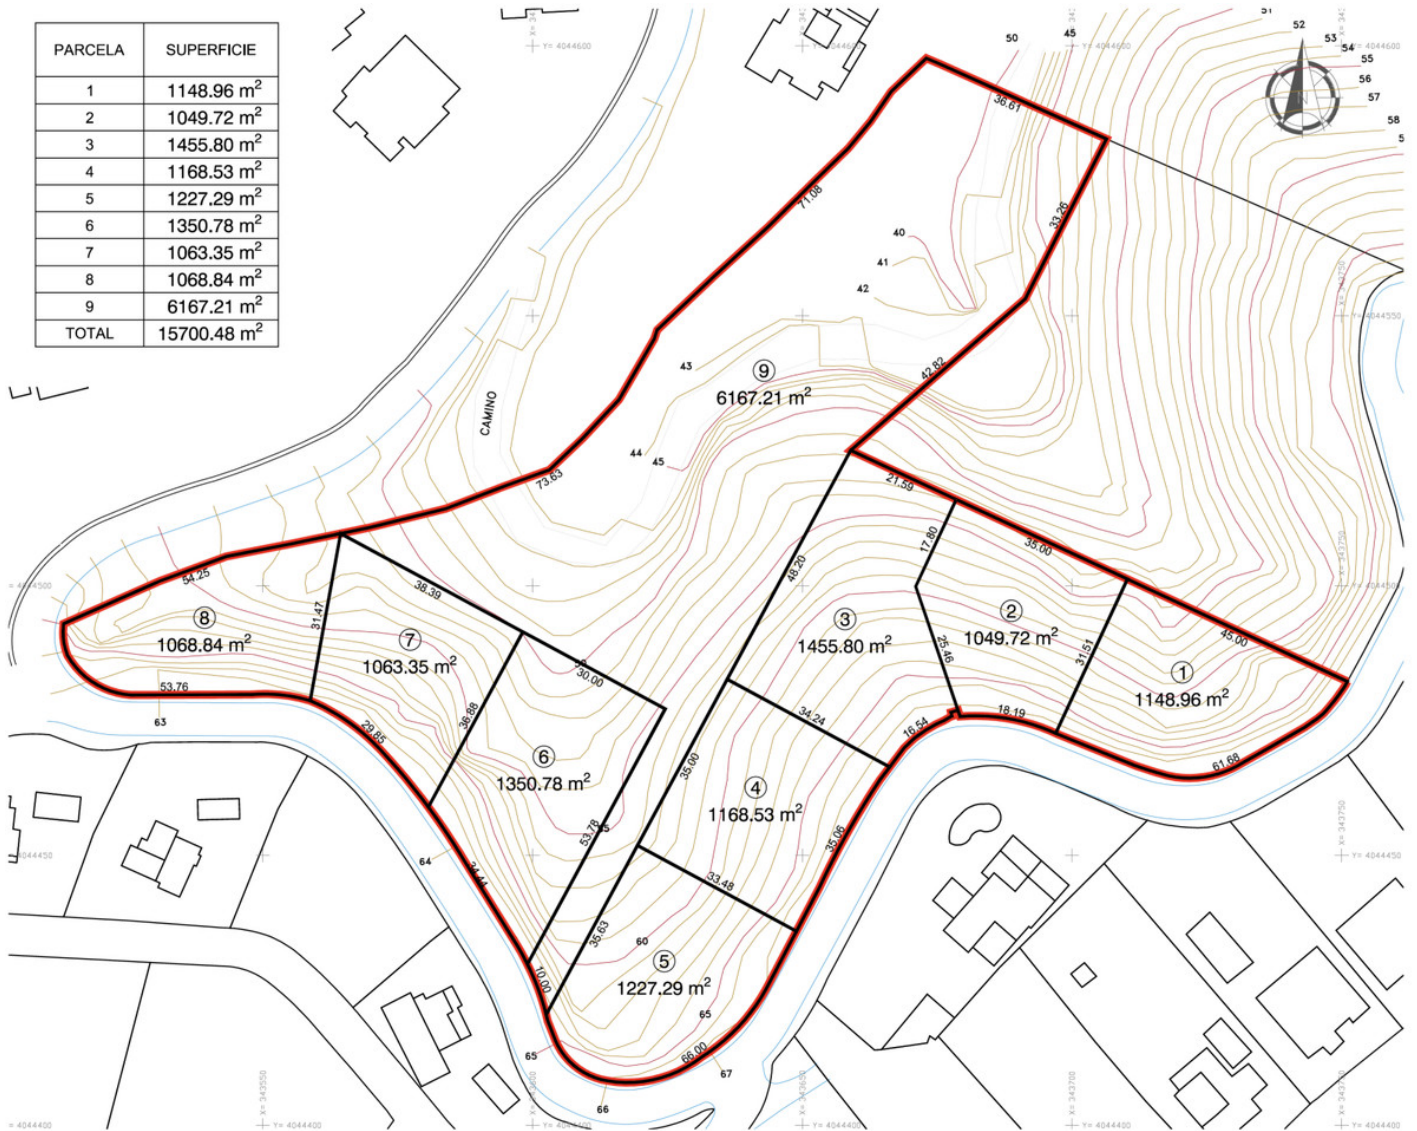

Terreno en La Mairena

Referencia: R3168088

PARCELA	SUPERFICIE
1	1148.96 m ²
2	1049.72 m ²
3	1455.80 m ²
4	1168.53 m ²
5	1227.29 m ²
6	1350.78 m ²
7	1063.35 m ²
8	1068.84 m ²
9	6167.21 m ²
TOTAL	15700.48 m ²

Dormitorios: por petición

Baños: por petición

M²: 3.454

Precio: 2.355.000 €

Estado: Venta

Tipo de propiedad: Terreno Parking: por petición

Día de la impresión : 18th Junio 2026

Descripción: Terreno Urbano, La Mairena, Costa del Sol. Jardín/Terreno 15700 m². Posición : Suburbano, Campo, Pueblo, Pueblo de Montaña, Cerca de Golf, Cerca del Mar, Cerca de Colegios, Cerca de los Bosques, Urbanización. Orientación : Norte, Noreste , Este, Suroeste, Oeste, Noroeste. Vistas : Montaña, Campo, Panorámicas, Jardín, Patio, Bosques. Categoría : Inversion, Pre-construcción, Con Permiso de Planificación.

Destacado:

Golf, Vistas a la montaña, Jardín, Inversión