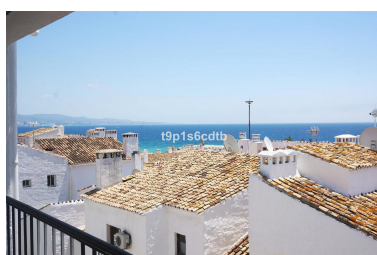

Apartamento en Puerto Banús

Referencia: R2929403

Dormitorios: 3

Baños: 3

M²: 138

Precio: 950.000 €

Estado: Venta

Tipo de propiedad:
Apartamento

Parking: por petición

Día de la impresión : 14th
Junio 2026

Descripción: Fabuloso apartamento situado en el corazón de Puerto Banús, en segunda línea de Muelle Ribera, con vistas panorámicas al mar y los barcos. Cuenta con 3 dormitorios, 3 baños (dos de ellos en suite), cocina de estilo abierto al salón-comedor, terraza cubierta, lavadero y todos los servicios y el lujo de Puerto Banús a pie de calle, por lo que no es necesario utilizar coche para desplazarse. Aire acondicionado frío/calor, Wi-fi con fibra óptica, encontrándose equipado para hacer vida normal, en edificio con recinto cerrado, cámaras de seguridad, ascensor y portero automático. Confort total en un entorno inigualable, con todo lo mejor de las grandes marcas a nivel internacional a la puerta de casa, ¡listo para disfrutar!. Ideal como hogar permanente o vacacional para quien guste de disfrutar del glamour de uno de los enclaves más lujosos y exclusivos, del mundo.