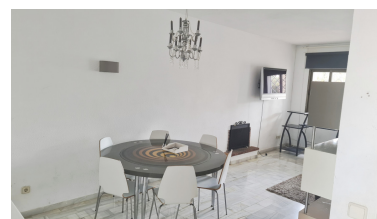

Parking: por petición

Día de la impresión : 8th Julio 2026

Descripción: Precioso Duplex de 3 dormitorios, 2 baños completos y aseo de invitados situado frente el Golf las Brisas y dentro de un jardín de 12,000 m2 para solo 12 viviendas en el mismo complejo residencial , completamente cerrado y muy seguro.. Para su disfrute hay una terraza , barbacoa y una gran piscina comunitaria, que funciona todo el año. Aire acondicionado, parking y orientación al sur y oeste . Sol todo el día, y vistas abiertas. Zona muy tranquila , ideal para el descanso. Cercano a Puerto Banus y a todo tipo de comercios. Excelente !!!!