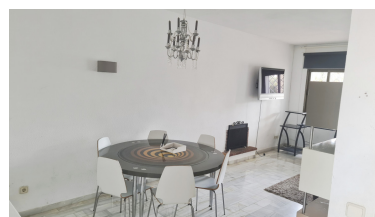

Parking: por petición

Día de la impresión : 23rd
Mayo 2026

Descripción: Precioso Duplex de 3 dormitorios, 2 baños completos y aseo de invitados situado frente el Golf las Brisas y dentro de un jardín de 12,000 m2 para solo 12 viviendas en el mismo complejo residencial , completamente cerrado y muy seguro.. Para su disfrute hay una terraza , barbacoa y una gran piscina comunitaria, que funciona todo el año. Aire acondicionado, parking y orientación al sur y oeste . Sol todo el día, y vistas abiertas. Zona muy tranquila , ideal para el descanso. Cercano a Puerto Banus y a todo tipo de comercios. Excelente !!!!