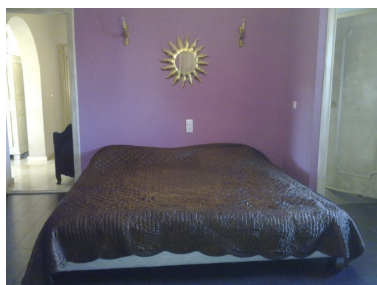

Villa en Nueva Andalucía

Referencia: R151353

Dormitorios: 7

Baños: 5

M²: 211

Precio: 1.900.000 €

Estado: Venta

Tipo de propiedad: Villa

Parking: por petición

Día de la impresión : 19th
Junio 2026

Descripción: Villa independiente cerca de cumbres del Rodeo en Nueva Andalucía, a poca distancia en coche de Puerto Banús y la ciudad de San Pedro. La propiedad ha sido renovada y ofrece 3 dormitorios en la planta baja, uno de los cuales tiene baño privado, cocina totalmente equipada y un salón con una gran terraza con vistas al jardín y la piscina, ideal para cenar al aire libre. El jardín se mantiene fácilmente con una piscina de agua salada climatizada y hay un garaje doble.